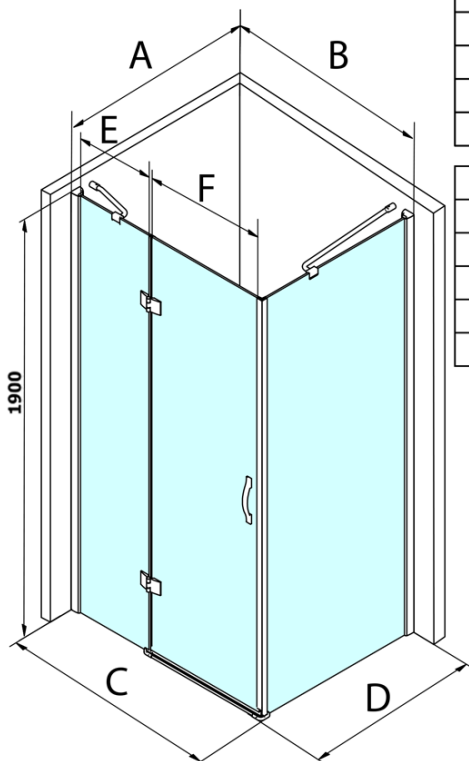

Technický list

MODEL	B	C	E	F
GL1190	875-895	880-900	220	600
GL1110	975-995	980-1000	320	600
GL1111	1075-1095	1080-1100	420	600
GL1112	1175-1195	1180-1200	520	600

MODEL	A	D
GL5670	671-691	680-700
GL5680	771-791	780-800
GL5690	871-891	880-900
GL5610	971-991	980-1000
GL5612	1171-1191	1180-1200