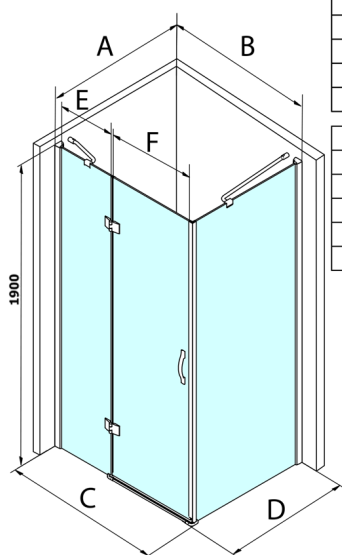

LEGRO boční stěna 800mm, čiré sklo

Objednací kód: GL5680

Rozměry

Výška: 1900 mm

Hloubka: 800 mm

Parametry

Záruka: 3 roky

Technický list

MODEL	B	C	E	F
GL1190	875-895	880-900	220	600
GL1110	975-995	980-1000	320	600
GL1111	1075-1095	1080-1100	420	600
GL1112	1175-1195	1180-1200	520	600

MODEL	A	D
GL5670	671-691	680-700
GL5680	771-791	780-800
GL5690	871-891	880-900
GL5610	971-991	980-1000
GL5612	1171-1191	1180-1200