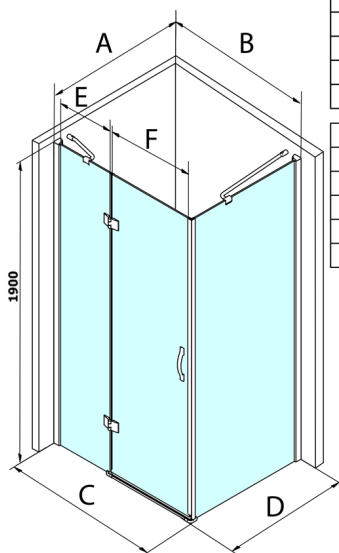

Technický list