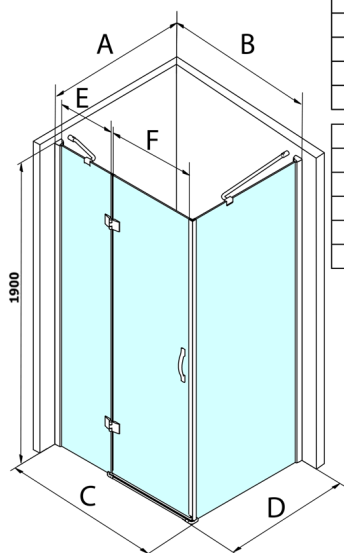

LEGRO sprchové dveře 1200mm, čiré sklo

Objednací kód: GL1112

Rozměry

Šířka: 1200 mm

Výška: 1900 mm

Parametry

Záruka: 3 roky

Technický list

MODEL	B	C	E	F
GL1190	875-895	880-900	220	600
GL1110	975-995	980-1000	320	600
GL1111	1075-1095	1080-1100	420	600
GL1112	1175-1195	1180-1200	520	600

MODEL	A	D
GL5670	671-691	680-700
GL5680	771-791	780-800
GL5690	871-891	880-900
GL5610	971-991	980-1000
GL5612	1171-1191	1180-1200