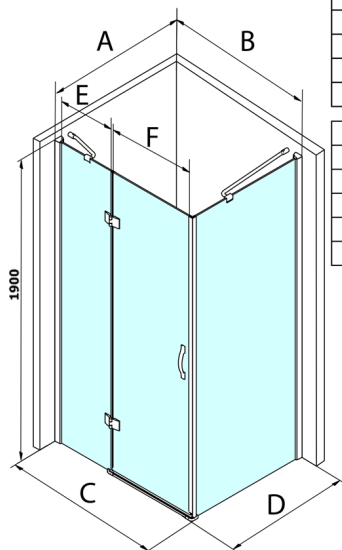

LEGRO sprchové dveře 1000mm, čiré sklo

Objednací kód: GL1110

Rozměry

Šířka: 1000 mm

Výška: 1900 mm

Parametry

Záruka: 3 roky

Technický list

MODEL	B	C	E	F
GL1190	875-895	880-900	220	600
GL1110	975-995	980-1000	320	600
GL1111	1075-1095	1080-1100	420	600
GL1112	1175-1195	1180-1200	520	600

MODEL	A	D
GL5670	671-691	680-700
GL5680	771-791	780-800
GL5690	871-891	880-900
GL5610	971-991	980-1000
GL5612	1171-1191	1180-1200