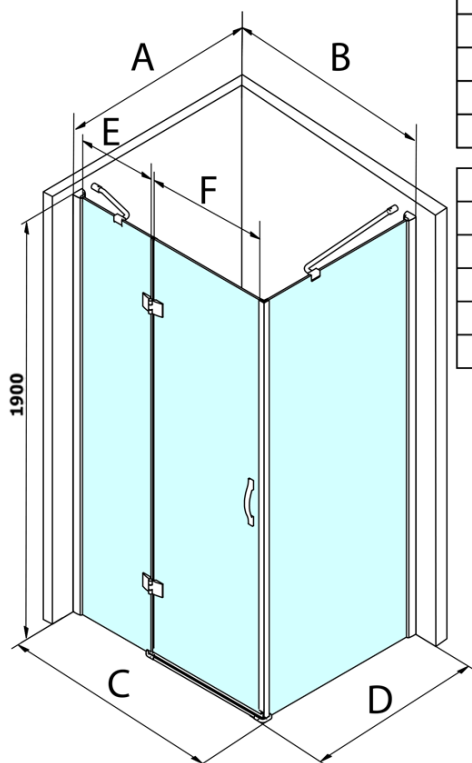

Objednací kód: GL1190

Základní informace

Značka: Gelco
Série: LEGRO

Rozměry

Šířka: 900 mm
Výška: 1900 mm

Parametry

Barva profilu: Chrom - Leštěný hliník
Typ otevírání: Otevírací jednokřídlé
Typ výplně: Čiré sklo
Úprava skla: Coated glass
Tloušťka skla: 8 mm
Hmotnost / ks: 31.5 kg
Balení: 1 ks
Záruka: 3 roky

Náhradní díly

LEGRO set svislých těsnění pro 8mm sklo, 1900mm (Objednací kód: NDGL03)

LEGRO set svislých těsnění pro 6mm sklo, 1900mm (Objednací kód: NDGL06)

Set magnetických těsnění pro sklo 6/8mm, 1900mm (Objednací kód: NDGL05)

LEGRO-ONE těsnění spodní pro rovné sklo 6mm, délka 1000mm (Objednací kód: NDGOL01)

Madlo standard pro zástěny LEGRO, SIGMA, AG a ONE, pár, chrom (Objednací kód: NDGLMADLO)

Technický list

MODEL	B	C	E	F
GL1190	875-895	880-900	220	600
GL1110	975-995	980-1000	320	600
GL1111	1075-1095	1080-1100	420	600
GL1112	1175-1195	1180-1200	520	600