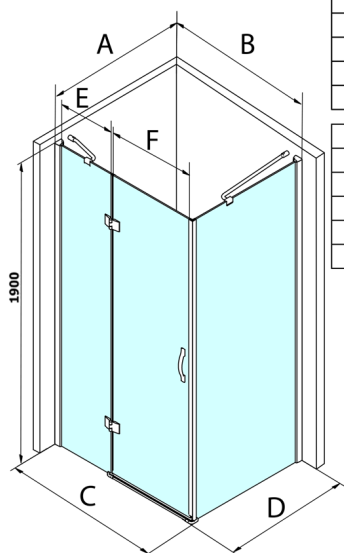

LEGRO sprchové dveře 900mm, čiré sklo

Objednací kód: GL1190

Rozměry

Šířka: 900 mm
Výška: 1900 mm

Parametry

Záruka: 3 roky

Technický list

MODEL	B	C	E	F
GL1190	875-895	880-900	220	600
GL1110	975-995	980-1000	320	600
GL1111	1075-1095	1080-1100	420	600
GL1112	1175-1195	1180-1200	520	600

MODEL	A	D
GL5670	671-691	680-700
GL5680	771-791	780-800
GL5690	871-891	880-900
GL5610	971-991	980-1000
GL5612	1171-1191	1180-1200