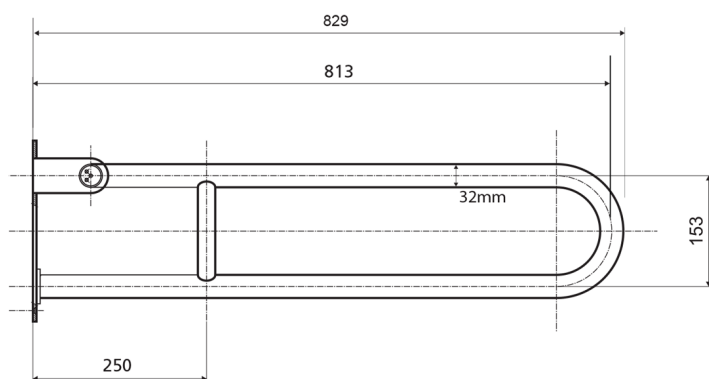

HANDICAP madlo sklopné 813mm, nerez lesk

Objednací kód: XH518

Rozměry

Šířka: 100 mm
 Výška: 250 mm
 Hloubka: 829 mm

Parametry

Barva: Nerez leštěný
 Materiál: Nerez
 Záruka: 2 roky

Technický list

brzda / brake / Bremse: