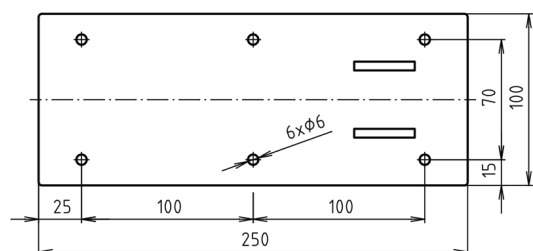

HANDICAP madlo sklopné 813mm, nerez lesk

Objednací kód: XH518

Rozměry

Šířka: 100 mm
 Výška: 250 mm
 Hloubka: 829 mm

Parametry

Barva: Nerez leštěný
 Materiál: Nerez
 Záruka: 2 roky

Technický list

brzda / brake / Bremse: