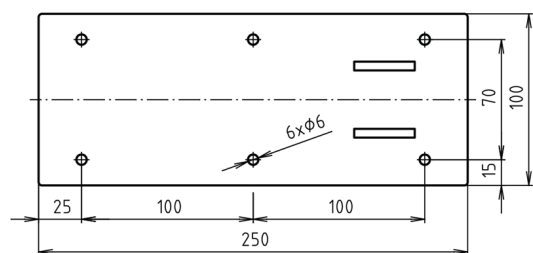

Technický list