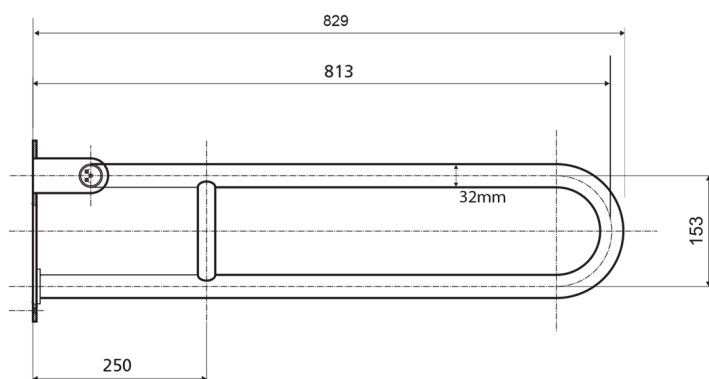

Technický list