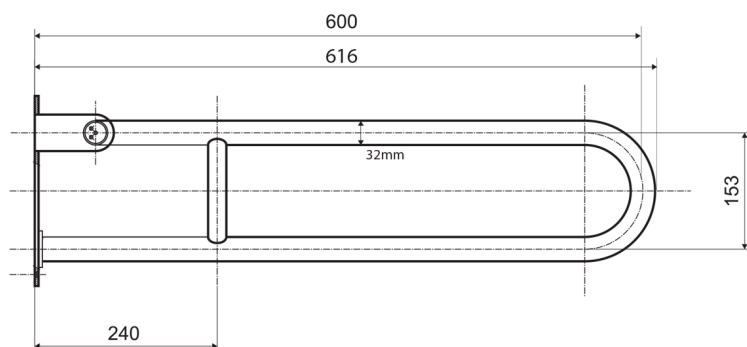

HANDICAP madlo sklopné 600mm, nerez lesk

Objednací kód: XH516

Rozměry

Šířka: 100 mm
 Výška: 250 mm
 Hloubka: 616 mm

Parametry

Barva: Nerez leštěný
 Materiál: Nerez
 Záruka: 2 roky

Technický list

brzda / brake / Bremse: