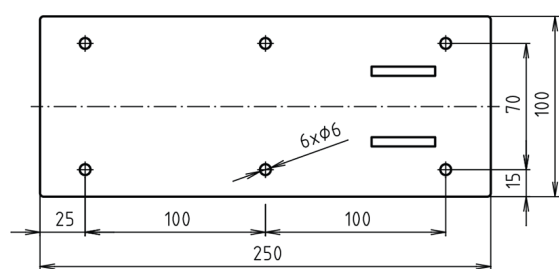

HANDICAP madlo sklopné 600mm, nerez lesk

Objednací kód: XH516

Rozměry

Šířka: 100 mm
 Výška: 250 mm
 Hloubka: 616 mm

Parametry

Barva: Nerez leštěný
 Materiál: Nerez
 Záruka: 2 roky

Technický list

brzda / brake / Bremse: