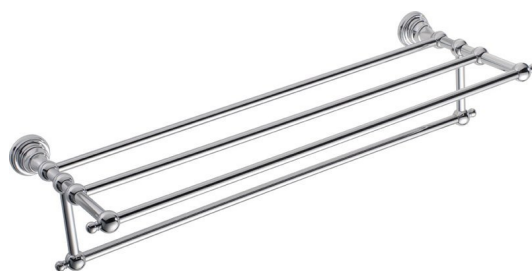

Objednací kód: 1317-14

Základní informace

Značka: Sapho
Série: DIAMOND

Rozměry

Délka: 605 mm
Šířka: 605 mm
Výška: 134 mm
Hloubka: 230 mm

Parametry

Barva: Chrom
Materiál: Mosaz
Tvar: Retro
Druh: Držák ručníků: s polici
Instalace: Vrtání
Hmotnost / ks: 1.75 kg
Balení: 1 ks
Záruka: 10 let