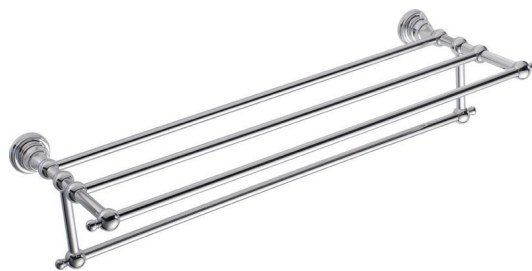

DIAMOND police na ručníky s hrazdou, 600mm, chrom

Objednací kód: 1317-14

Rozměry

Délka: 605 mm

Šířka: 605 mm

Výška: 134 mm

Hloubka: 230 mm

Parametry

Barva: Chrom

Materiál: Mosaz

Záruka: 10 let

Technický list