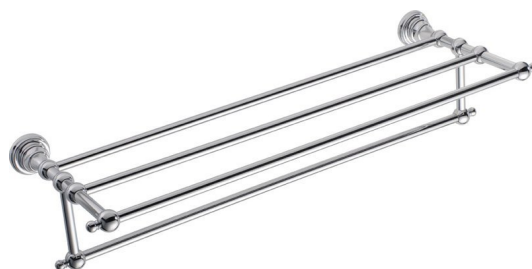

Objednací kód: 1317-14

Rozměry

Délka: 605 mm

Šířka: 605 mm

Výška: 134 mm

Hloubka: 230 mm

Parametry

Barva: Chrom

Materiál: Mosaz

Záruka: 10 let