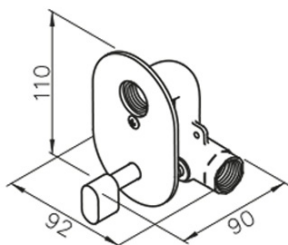

Podomítkový regulátor teploty vody pro bidetové spršky, chrom

Technický list