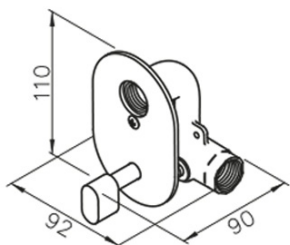

Podomítkový regulátor teploty vody pro bidetové spršky, chrom

Technický list