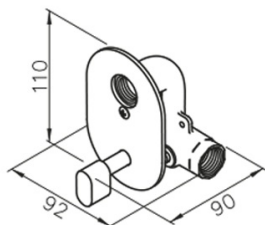

Podomítkový regulátor teploty vody pro bidetové spršky, chrom

Objednací kód: 1209-03

Rozměry

Šířka: 92 mm
 Výška: 110 mm
 Hloubka: 90 mm

Parametry

Barva: Chrom
 Materiál: Mosaz
 Záruka: 2 roky

Technický list

unit: mm