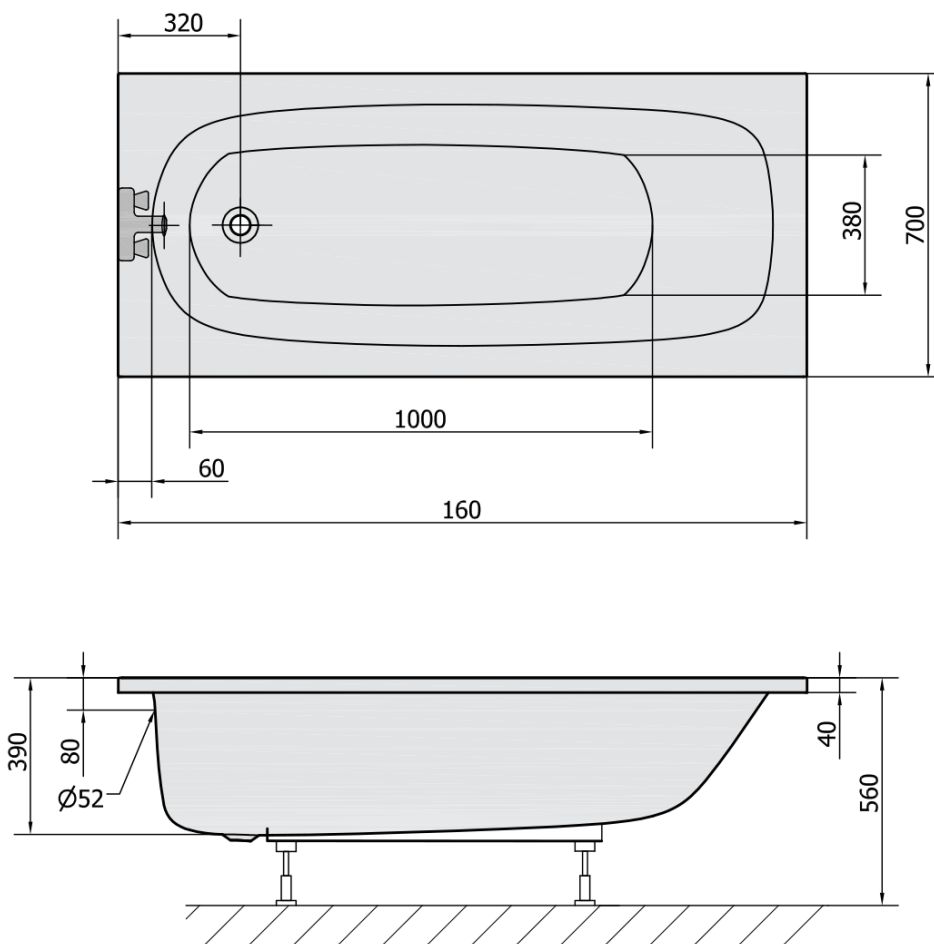

Objednací kód: 24611

Základní informace

Značka: Polysan

Rozměry

Délka: 1600 mm

Šířka: 700 mm

Výška: 390 mm

Objem: 155 l

Parametry

Barva: Bílá

Jiné barevné provedení: Dle vzorníku

Materiál: Akrylát

Tvar: Obdélníkové

Instalace: Vestavná (k obezdění)

Průměr odpadu: 52 mm

Vlastnosti: Výška okraje 40 mm (Standard)

Balení neobsahuje: Sifon, Vanová souprava

Hmotnost / ks: 15.74 kg

Balení: 1 ks

Záruka: 10 let

Doporučujeme přikoupit

1 ks Zvukoizolační samolepící páska k vaně, 3m (Objednací kód: 93400)

1 ks Sifon 6/4", DN40 (Objednací kód: 72693)

1 ks Podstavec k akrylátové vaně Polysan, 51,5cm, pár (Objednací kód: PO60-60)

Technický list

VOLUME 155L