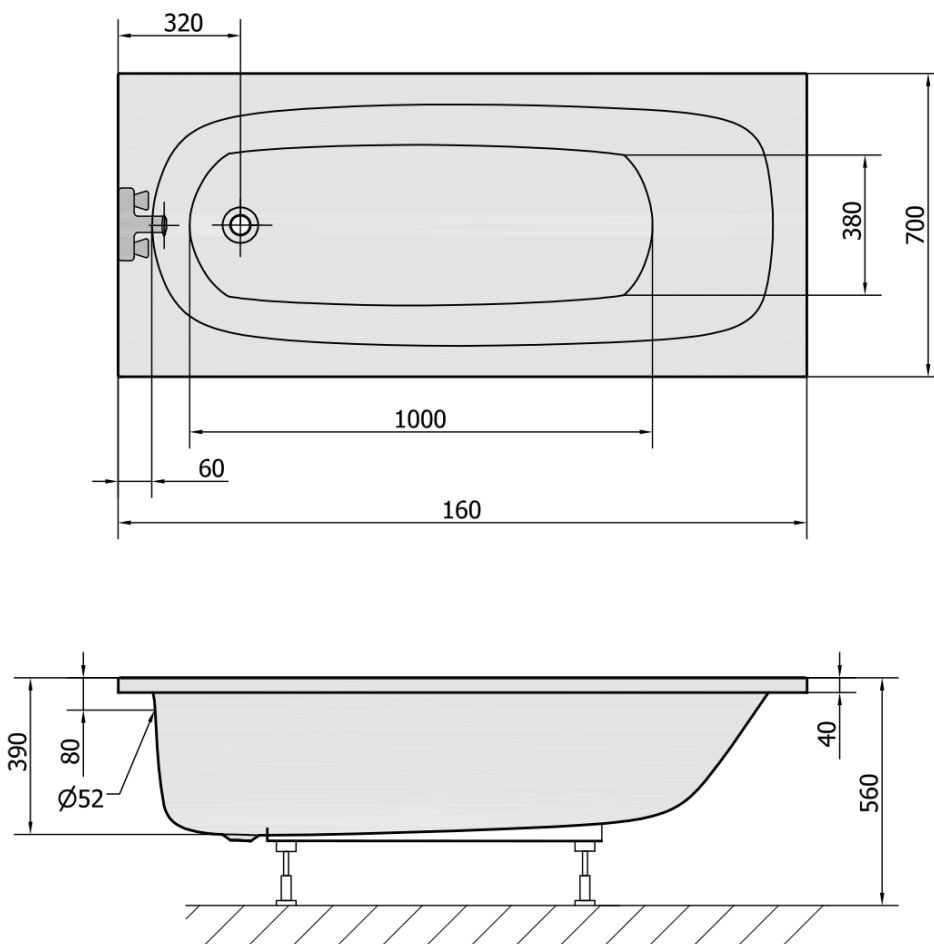

Technický list

VOLUME 155L