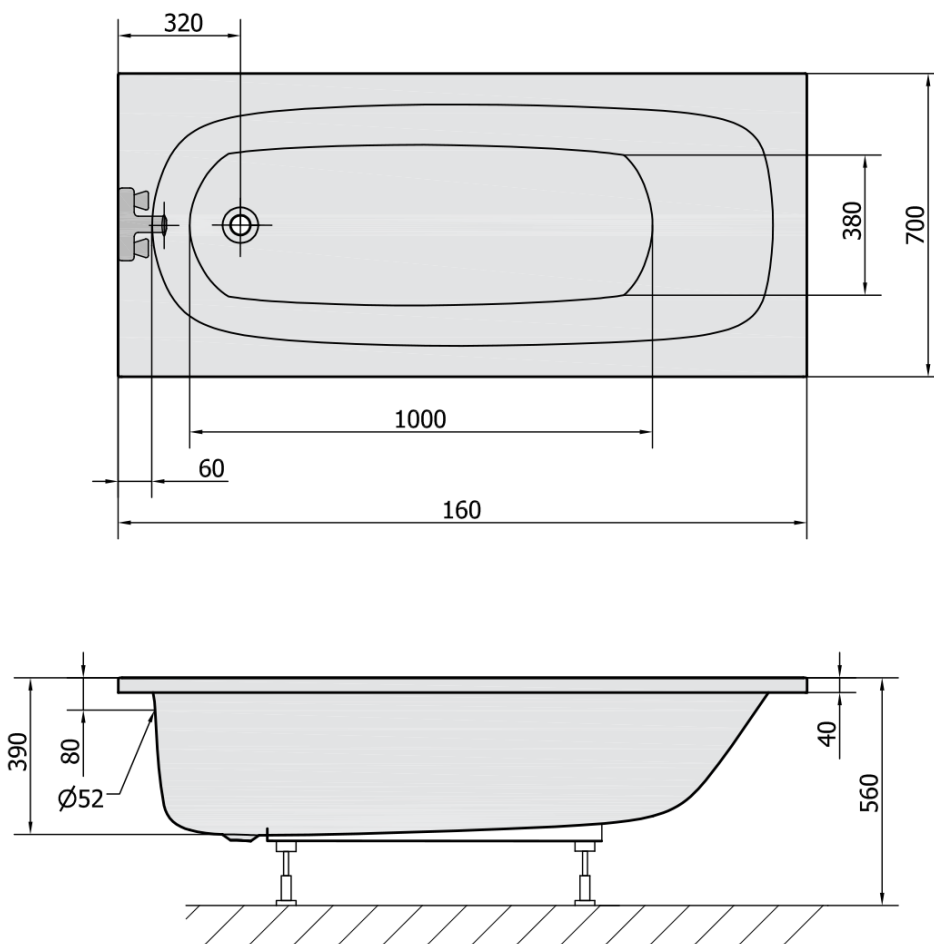

Objednací kód: 24611

Základní informace

Značka: Polysan

Rozměry

Délka: 1600 mm

Šířka: 700 mm

Výška: 390 mm

Objem: 155 l

Parametry

Barva: Bílá

Jiné barevné provedení: Dle vzorníku

Materiál: Akrylát

Tvar: Obdélníkové

Instalace: Vestavná (k obezdění)

Průměr odpadu: 52 mm

Vlastnosti: Výška okraje 40 mm (Standard)

Hmotnost / ks: 15.74 kg

Balení: 1 ks

Záruka: 10 let

Doporučujeme přikoupit

1 ks Zvukoizolační samolepící páska k vaně, 3m (Objednací kód: 93400)

1 ks Sifon 6/4", DN40 (Objednací kód: 72693)

1 ks Podstavec k akrylátové vaně Polysan, 51,5cm, pár (Objednací kód: PO60-60)

Technický list

VOLUME 155L