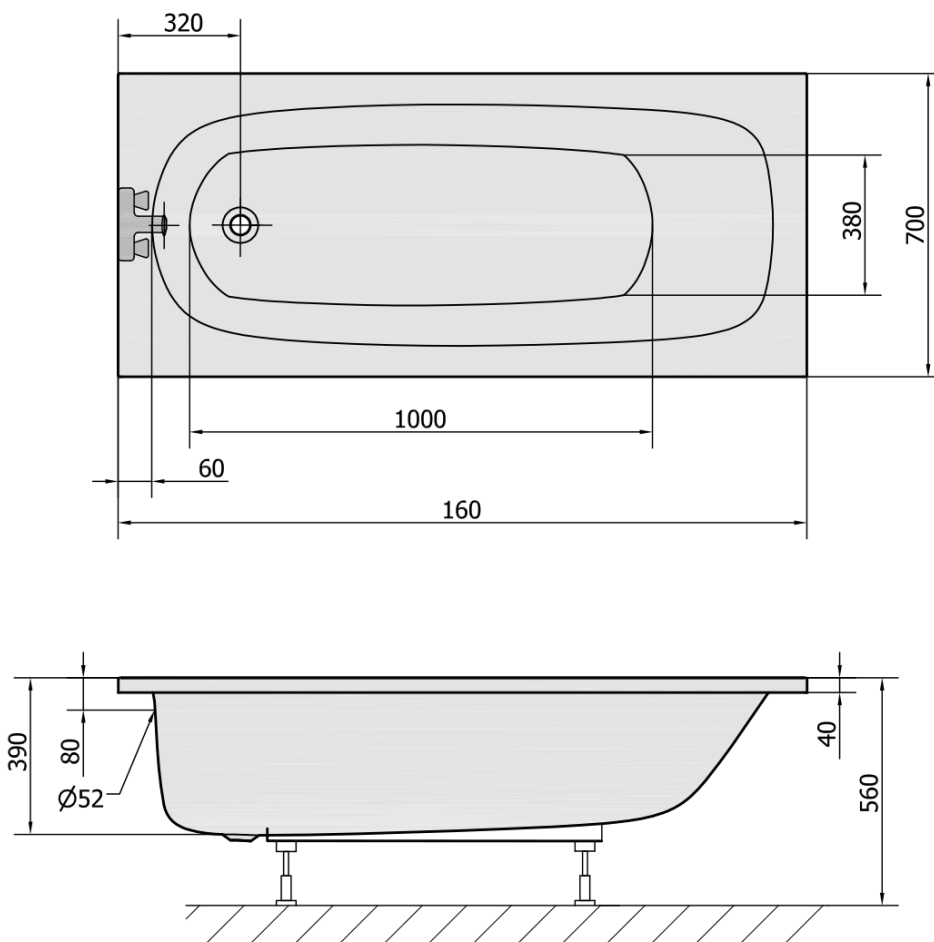

Objednací kód: 24611

Základní informace

Značka: Polysan

Rozměry

Délka: 1600 mm

Šířka: 700 mm

Výška: 390 mm

Objem: 155 l

Parametry

Barva: Bílá

Jiné barevné provedení: Dle vzorníku

Materiál: Akrylát

Tvar: Obdélníkové

Instalace: Vestavná (k obezdění)

Průměr odpadu: 52 mm

Vlastnosti: Výška okraje 40 mm (Standard)

Hmotnost / ks: 15.74 kg

Balení: 1 ks

Záruka: 10 let

Doporučujeme přikoupit

1 ks Zvukoizolační samolepící páska k vaně, 3m (Objednací kód: 93400)

1 ks Sifon 6/4", DN40 (Objednací kód: 72693)

1 ks Podstavec k akrylátové vaně Polysan, 51,5cm, pár (Objednací kód: PO60-60)

Technický list

VOLUME 155L