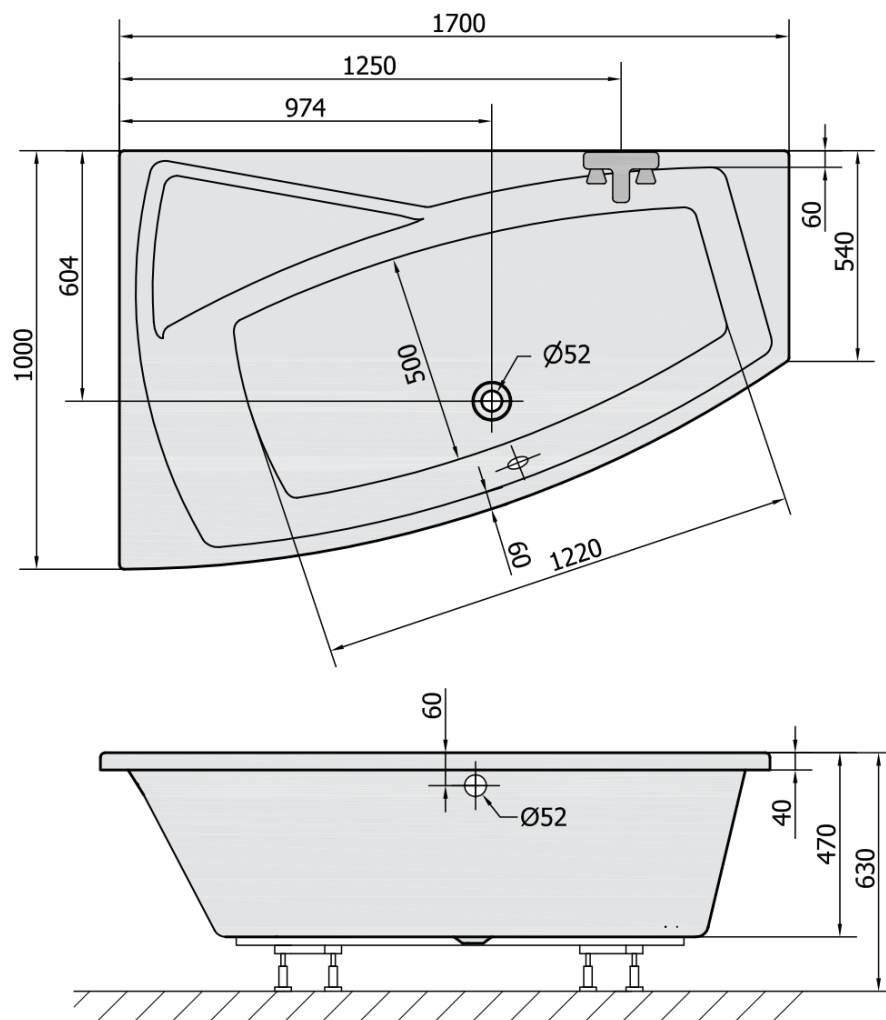

EVIA L asymetrická vana 170x100x47cm, bílá

Objednací kód: 21611

Základní informace

Značka: Polysan

Rozměry

Délka: 1700 mm
Šířka: 1000 mm
Výška: 470 mm
Objem: 255 l

Parametry

Barva: Bílá
Materiál: Akrylát
Tvar: Asymetrické
Instalace: Vestavná (k obezdění)
Průměr odpadu: 52 mm
Vlastnosti: Výška okraje 40 mm (Standard)
Balení neobsahuje: Vanová souprava
Hmotnost / ks: 28.78 kg
Balení: 1 ks
Záruka: 10 let

Doporučujeme přikoupit

- 1 ks Zvukoizolační samolepící páska k vaně, 3m (Objednací kód: 93400)
- 1 ks Sifon 6/4", DN40 (Objednací kód: 72693)
- 1 ks Podstavec k akrylátové vaně Polysan, 51,5cm, pár (Objednací kód: PO60-60)
- 1 ks EVIA L 170 panel rohový (Objednací kód: 21813)

EVIA L asymetrická vana 170x100x47cm, bílá

Technický list

VOLUME 255L