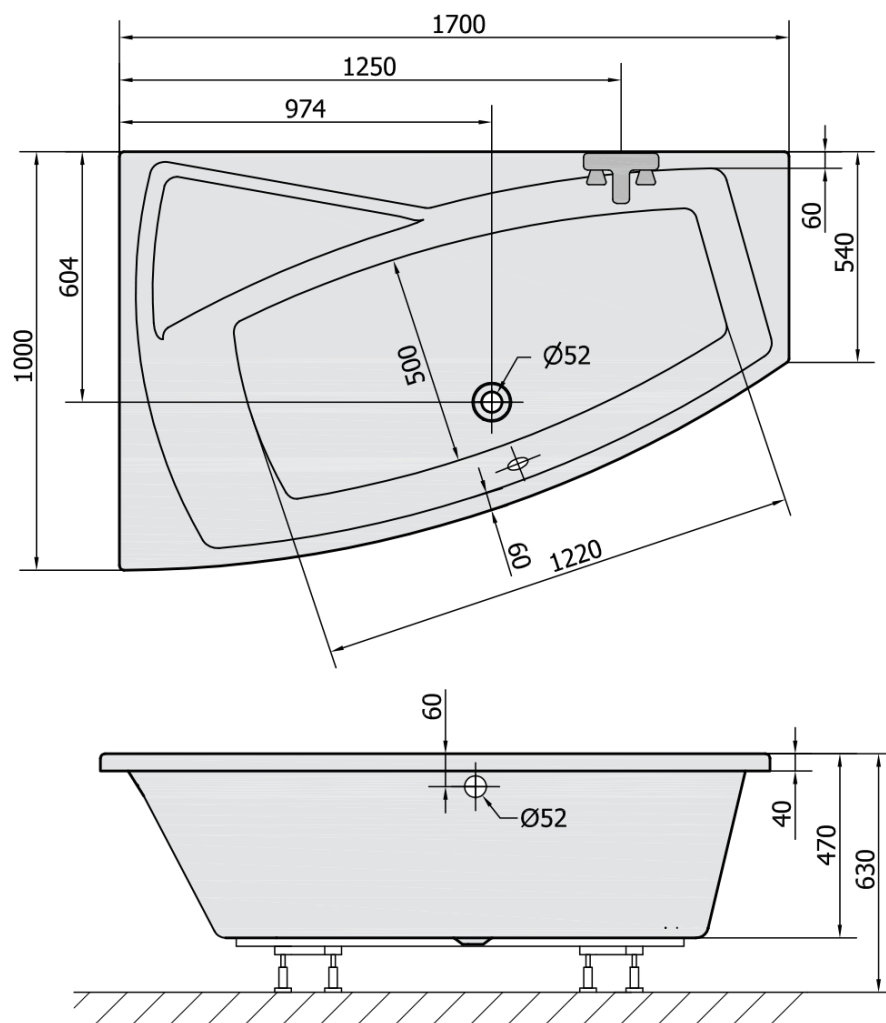

Objednáací kód: 21611

Základní informace

Značka: Polysan

Rozměry

Délka: 1700 mm

Šířka: 1000 mm

Výška: 470 mm

Objem: 255 l

Parametry

Barva: Bílá

Jiné barevné provedení: Dle vzorníku

Materiál: Akrylát

Tvar: Asymetrické

Instalace: Vestavná (k obezdění)

Průměr odpadu: 52 mm

Vlastnosti: Výška okraje 40 mm (Standard)

Balení neobsahuje: Vanová souprava

Hmotnost / ks: 28.78 kg

Balení: 1 ks

Záruka: 10 let

Doporučujeme přikoupit

1 ks Zvukoizolační samolepící páska k vaně, 3m (Objednáací kód: 93400)

1 ks Sifon 6/4", DN40 (Objednáací kód: 72693)

1 ks Podstavec k akrylátové vaně Polysan, 51,5cm, pár (Objednáací kód: PO60-60)

1 ks EVIA L 170 panel rohový (Objednáací kód: 21813)

Technický list

VOLUME 255L