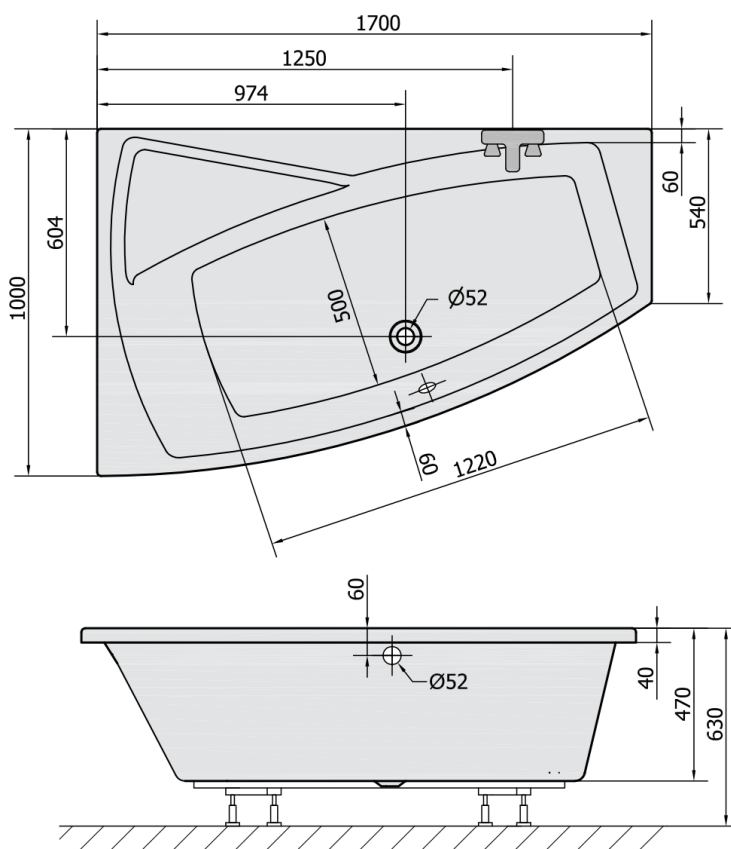

## EVIA L asymetrická vana 170x100x47cm, bílá

Objednáací kód: 21611

### Rozměry

Délka: 1700 mm  
 Šířka: 1000 mm  
 Výška: 470 mm  
 Objem: 255 l

### Technický list

VOLUME 255L