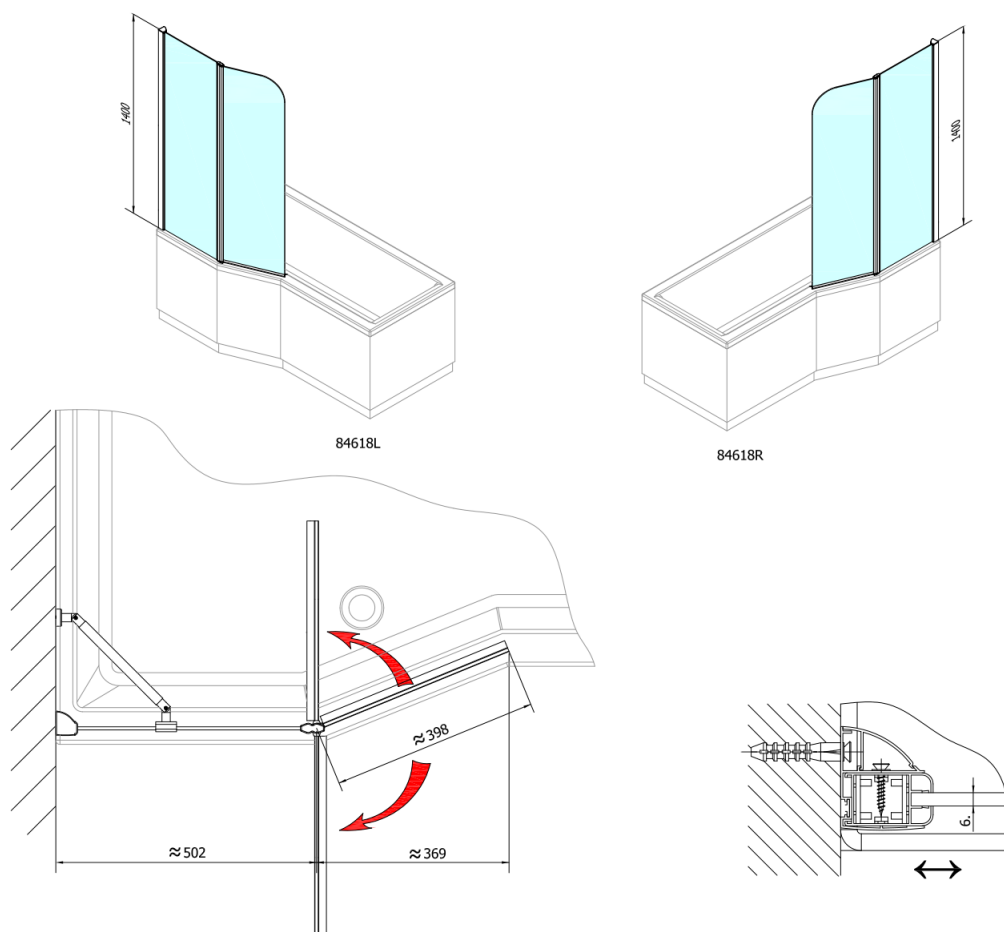

PALOMA vanová zástěna 900mm, čiré sklo

Objednací kód: BS-90

Rozměry

Šířka: 900 mm
Výška: 1400 mm

Parametry

Záruka: 2 roky

Technický list

84618L