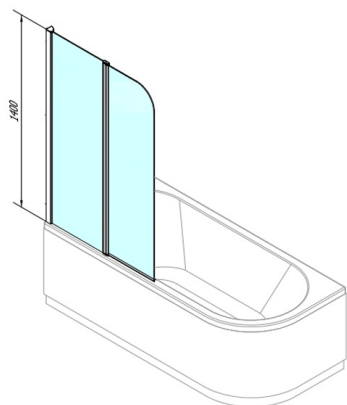

PALOMA vanová zástěna 900mm, čiré sklo

Objednací kód: BS-90

Rozměry

Šířka: 900 mm
Výška: 1400 mm

Parametry

Záruka: 2 roky

Technický list

84618L