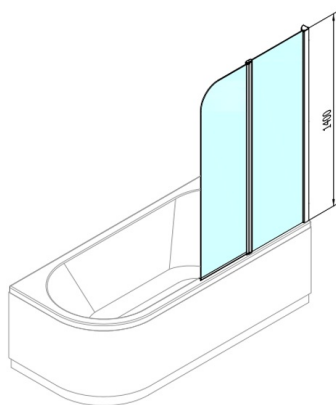

PALOMA vanová zástěna 900mm, čiré sklo

Objednací kód: BS-90

Rozměry

Šířka: 900 mm
Výška: 1400 mm

Parametry

Záruka: 2 roky

Technický list

84618L