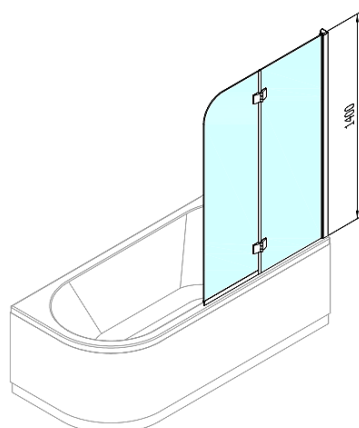

RENDE vanová zástěna 970mm, čiré sklo

Objednací kód: BS-97

polysan 

Základní informace

Značka: Polysan

Rozměry

Šířka: 970 mm

Výška: 1400 mm

Parametry

Barva profilu: Chrom - Leštěný hliník

Typ otevírání: Otevírací s pevnou částí

Typ výplně: Čiré sklo

Úprava skla: Antidrop

Tloušťka skla: 6 mm

Hmotnost / ks: 24.11 kg

Balení: 1 ks

Záruka: 2 roky

RENDE vanová zástěna 970mm, čiré sklo

Technický list

84617L

84617R