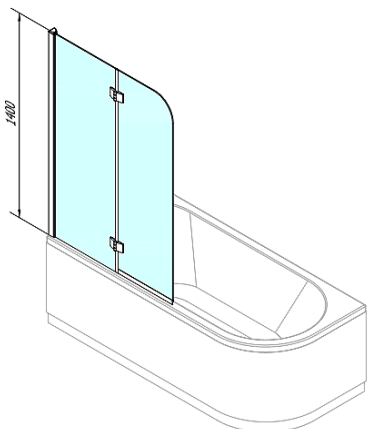

Objednací kód: BS-97

Základní informace

Značka: Polysan

Rozměry

Šířka: 970 mm

Výška: 1400 mm

Parametry

Barva profilu: Chrom - Leštěný hliník

Typ otevírání: Otevírací s pevnou částí

Typ výplně: Čiré sklo

Úprava skla: Antidrop

Tloušťka skla: 6 mm

Hmotnost / ks: 24.11 kg

Balení: 1 ks

Záruka: 2 roky

Technický list