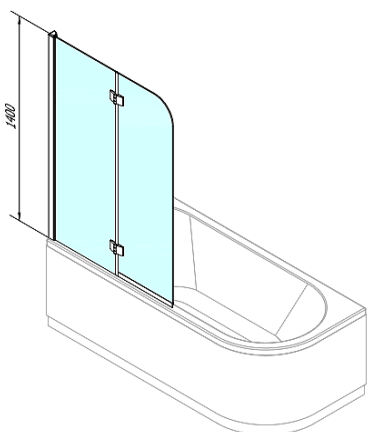

Objednací kód: BS-97

**Základní informace**

Značka: Polysan

**Rozměry**

Šířka: 970 mm

Výška: 1400 mm

**Parametry**

Barva profilu: Chrom - Leštěný hliník

Typ otevírání: Otevírací s pevnou částí

Typ výplně: Čiré sklo

Úprava skla: Antidrop

Tloušťka skla: 6 mm

Hmotnost / ks: 24.11 kg

Balení: 1 ks

Záruka: 2 roky

Technický list