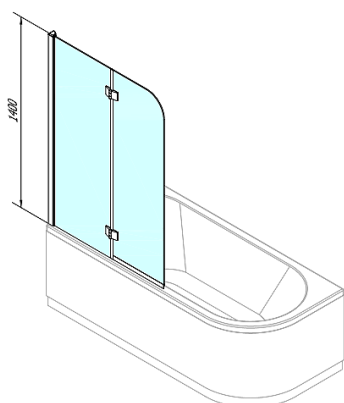

RENDE vanová zástěna 970mm, čiré sklo

Objednací kód: BS-97

Rozměry

Šířka: 970 mm
Výška: 1400 mm

Parametry

Záruka: 2 roky

Technický list

84617L