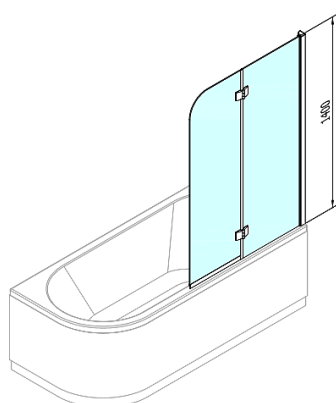

RENDE vanová zástěna 970mm, čiré sklo

Objednací kód: BS-97

Rozměry

Šířka: 970 mm
Výška: 1400 mm

Parametry

Záruka: 2 roky

Technický list

84617L