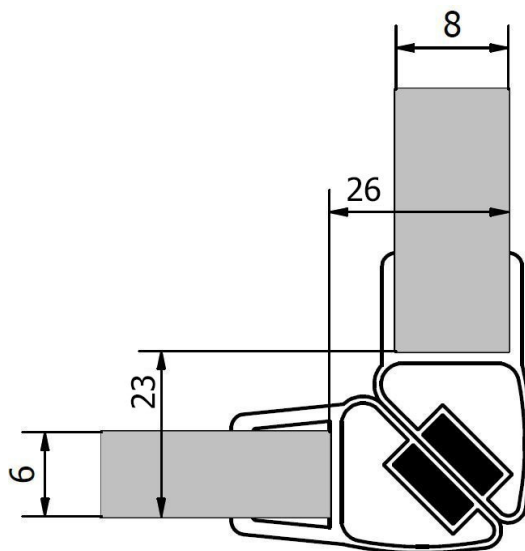

**Sada dvou těsnění (magnet) na 6 a 8mm sklo,
2000mm , varianta roh**

Objednací kód: M128

Základní informace

Značka: Polysan

Parametry

Hmotnost / pár: 1.641 kg

Balení: 1 ks

Záruka: 2 roky

Sada dvou těsnění (magnet) na 6 a 8mm sklo,
2000mm, varianta roh

Technický list

Sada dvou těsnění (magnet) na 6 a 8mm sklo,
2000mm, varianta roh