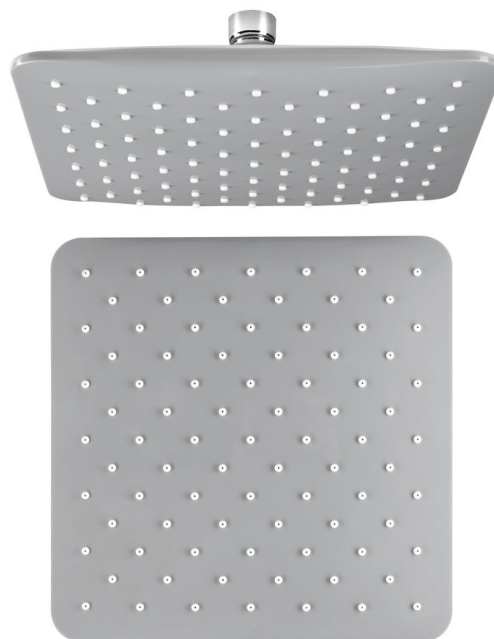

Hlavová sprcha, 190x190mm, ABS/chrom

Objednací kód: S2079

Rozměry

Šířka: 190 mm

Hloubka: 190 mm

Parametry

Záruka: 2 roky

Barva: Chrom

Materiál: Plast

Technický list