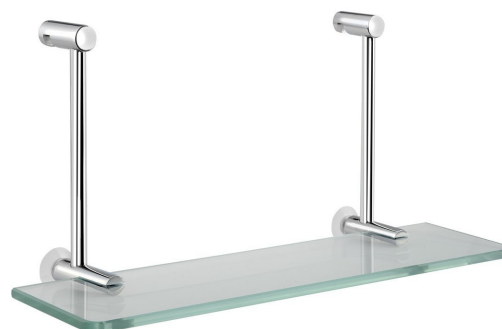

Závěsná skleněná polička na sprchovou zástěnu 400x180x125mm, chrom

Objednací kód: 1301-15

Rozměry

Délka: 400 mm

Šířka: 400 mm

Výška: 195 mm

Hloubka: 128 mm

Parametry

Barva: Chrom

Materiál: Mosaz, Sklo

Záruka: 12 let

Technický list