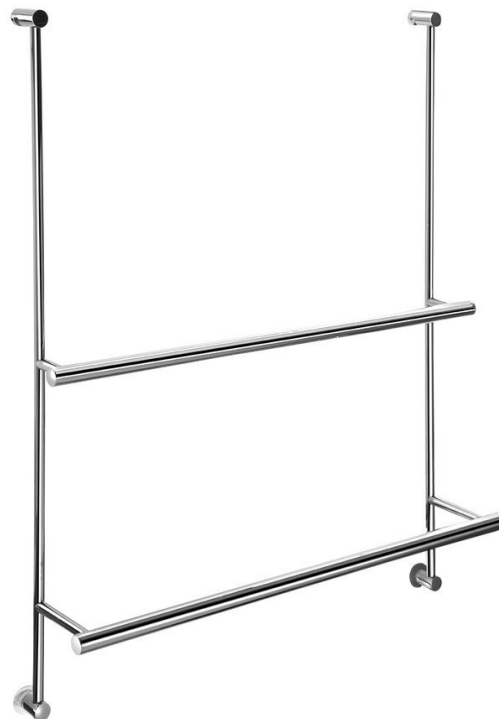

Závěsný držák ručníků na sprchovou zástěnu
600x730x125mm, chrom

SAPHO

Objednací kód: 1301-09

Základní informace

Značka: Sapho

Rozměry

Délka: 600 mm

Šířka: 600 mm

Výška: 730 mm

Hloubka: 125 mm

Parametry

Barva: Chrom

Materiál: Mosaz

Tvar: Kruhové

Druh: Držák ručníků: víceramenný

Instalace: Závěsná

Hmotnost / ks: 1.7 kg

Balení: 1 ks

Záruka: 12 let

Závěsný držák ručníků na sprchovou zástěnu
600x730x125mm, chrom

Technický list