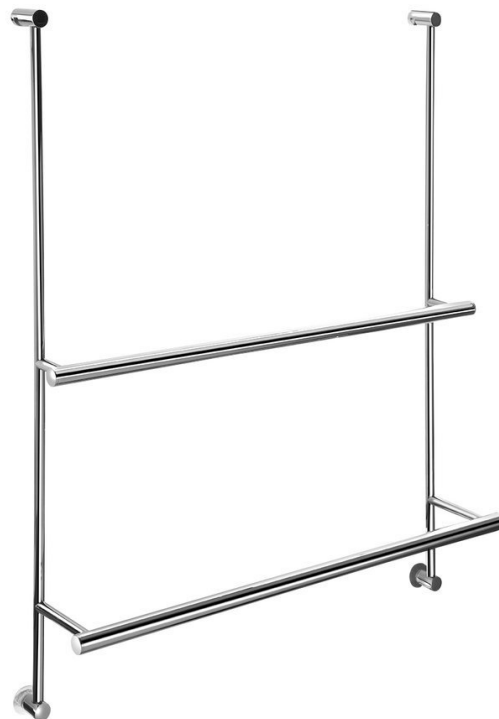

**Závěsný držák ručníků na sprchovou zástěnu**  
**600x730x125mm, chrom**

**Objednací kód:** 1301-09

**Základní informace**

**Značka:** Sapho

**Rozměry**

**Délka:** 600 mm

**Šířka:** 600 mm

**Výška:** 730 mm

**Hloubka:** 125 mm

**Parametry**

**Barva:** Chrom

**Materiál:** Mosaz

**Tvar:** Kruhové

**Druh:** Držák ručníků: víceramenný

**Instalace:** Závěsná

**Hmotnost / ks:** 1.7 kg

**Balení:** 1 ks

**Záruka:** 12 let

Závěsný držák ručníků na sprchovou zástěnu  
600x730x125mm, chrom

Technický list