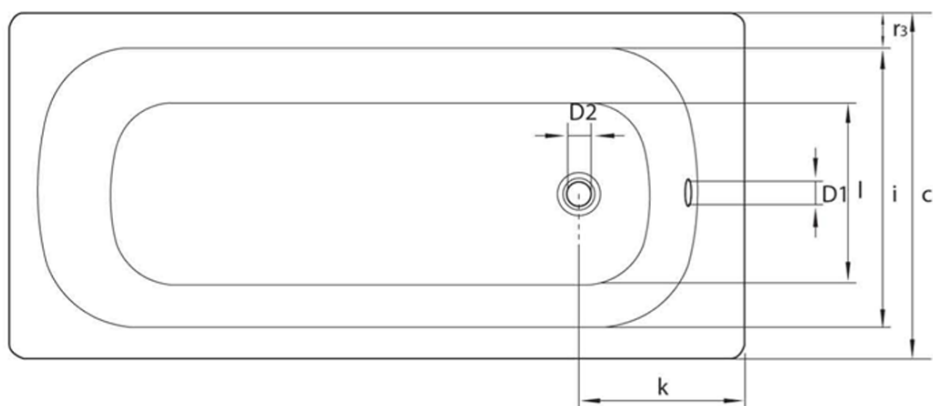

Obdélníková smaltovaná vana 170x70x39cm, bílá

smavit

Objednací kód: V170X70

Základní informace

Značka: SMAVIT

Rozměry

Délka: 1700 mm

Šířka: 700 mm

Výška: 380 mm

Objem: 175 l

Parametry

Barva: Bílá

Materiál: Ocel/Smalt

Tvar: Obdélníkové

Instalace: Vestavná (k obezdění)

Průměr odpadu: 52 mm

Hmotnost / ks: 24.76 kg

Balení: 1 ks

Záruka: 2 roky

Doporučujeme přikoupit

1 ks Podpěrné nohy k vanám 120-170cm (Objednací kód: PIED PVC)

Náhradní díly

REMALE opravný smalt, 8ml, bílá (Objednací kód: REM0)

Technický list

mm	b	c	D1	D2	f	g	i	l	m	p/p1	PT	j	k	r1/r2/r3
V120x70	1200	700	51	54	1040	680	550	380	30	390/364	540/620	65	290	100/50/70
V140x70	1400	700	51	54		860	550	380	30	390/370	540/620	65	290	100/50/70
V150x70	1500	700	51	54		960	550	380	30	390/373	540/620	65	290	100/50/70
V160x70	1600	700	51	54		1060	550	380	30	390/367	540/620	65	290	100/50/70
V170x70	1700	700	51	54		1160	550	380	30	390/367	540/620	65	290	100/50/70
V105x65	1050	650	51	54	900	700	550	350	26	370/348	570	65	300	70/70/50