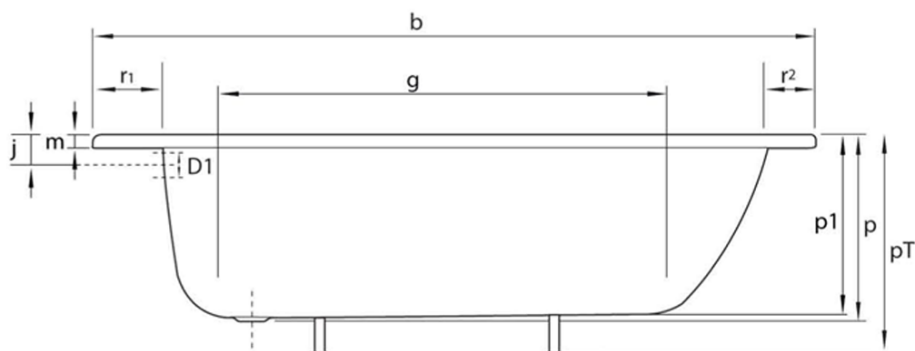

Obdélníková smaltovaná vana 170x70x39cm, bílá

smavit

Objednací kód: V170X70

Základní informace

Značka: SMAVIT

Rozměry

Délka: 1700 mm

Šířka: 700 mm

Výška: 380 mm

Objem: 175 l

Parametry

Barva: Bílá

Materiál: Ocel/Smalt

Tvar: Obdélníkové

Instalace: Vestavná (k obezdění)

Průměr odpadu: 52 mm

Hmotnost / ks: 24.76 kg

Balení: 1 ks

Záruka: 2 roky

Doporučujeme přikoupit

1 ks Podpěrné nohy k vanám 120-170cm (Objednací kód: PIED PVC)

Náhradní díly

REMALE opravný smalt, 8ml, bílá (Objednací kód: REM0)

Technický list

mm	b	c	D1	D2	f	g	i	l	m	p/p1	PT	j	k	r1/r2/r3
V120x70	1200	700	51	54	1040	680	550	380	30	390/364	540/620	65	290	100/50/70
V140x70	1400	700	51	54		860	550	380	30	390/370	540/620	65	290	100/50/70
V150x70	1500	700	51	54		960	550	380	30	390/373	540/620	65	290	100/50/70
V160x70	1600	700	51	54		1060	550	380	30	390/367	540/620	65	290	100/50/70
V170x70	1700	700	51	54		1160	550	380	30	390/367	540/620	65	290	100/50/70
V105x65	1050	650	51	54	900	700	550	350	26	370/348	570	65	300	70/70/50