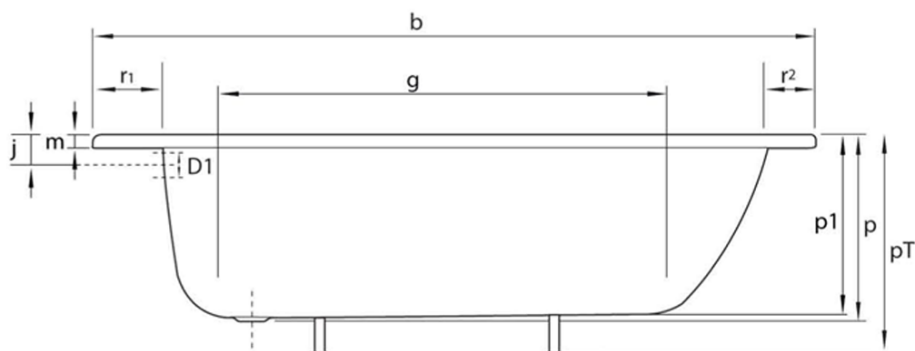

Obdélníková smaltovaná vana 160x70x39cm, bílá

smavit

Objednací kód: V160X70

Základní informace

Značka: SMAVIT

Rozměry

Délka: 1600 mm

Šířka: 700 mm

Výška: 390 mm

Objem: 165 l

Parametry

Barva: Bílá

Materiál: Ocel/Smalt

Tvar: Obdélníkové

Instalace: Vestavná (k obezdění)

Průměr odpadu: 52 mm

Hmotnost / ks: 22.8 kg

Balení: 1 ks

Záruka: 2 roky

Doporučujeme přikoupit

1 ks Podpěrné nohy k vanám 120-170cm (Objednací kód: PIED PVC)

Náhradní díly

REMALE opravný smalt, 8ml, bílá (Objednací kód: REM0)

Technický list

mm	b	c	D1	D2	f	g	i	l	m	p/p1	PT	j	k	r1/r2/r3
V120x70	1200	700	51	54	1040	680	550	380	30	390/364	540/620	65	290	100/50/70
V140x70	1400	700	51	54		860	550	380	30	390/370	540/620	65	290	100/50/70
V150x70	1500	700	51	54		960	550	380	30	390/373	540/620	65	290	100/50/70
V160x70	1600	700	51	54		1060	550	380	30	390/367	540/620	65	290	100/50/70
V170x70	1700	700	51	54		1160	550	380	30	390/367	540/620	65	290	100/50/70
V105x65	1050	650	51	54	900	700	550	350	26	370/348	570	65	300	70/70/50