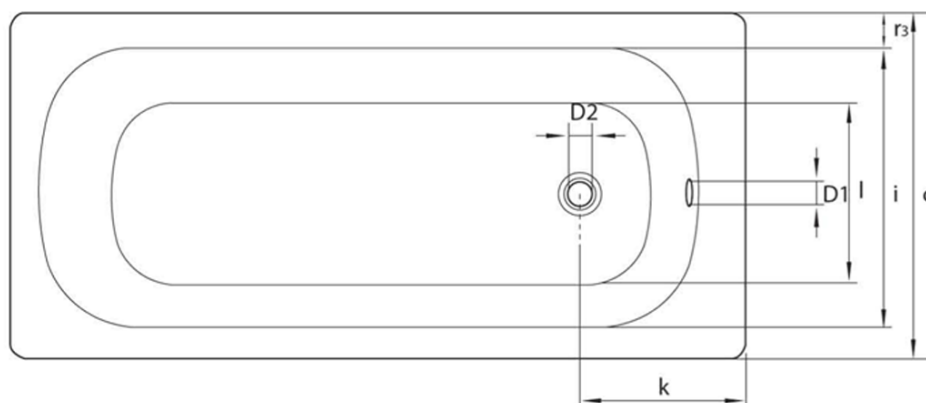

Obdélníková smaltovaná vana 160x70x39cm, bílá

smavit

Objednací kód: V160X70

Základní informace

Značka: SMAVIT

Rozměry

Délka: 1600 mm

Šířka: 700 mm

Výška: 390 mm

Objem: 165 l

Parametry

Barva: Bílá

Materiál: Ocel/Smalt

Tvar: Obdélníkové

Instalace: Vestavná (k obezdění)

Průměr odpadu: 52 mm

Hmotnost / ks: 22.8 kg

Balení: 1 ks

Záruka: 2 roky

Doporučujeme přikoupit

1 ks Podpěrné nohy k vanám 120-170cm (Objednací kód: PIED PVC)

Náhradní díly

REMALE opravný smalt, 8ml, bílá (Objednací kód: REM0)

Technický list

mm	b	c	D1	D2	f	g	i	l	m	p/p1	PT	j	k	r1/r2/r3
V120x70	1200	700	51	54	1040	680	550	380	30	390/364	540/620	65	290	100/50/70
V140x70	1400	700	51	54		860	550	380	30	390/370	540/620	65	290	100/50/70
V150x70	1500	700	51	54		960	550	380	30	390/373	540/620	65	290	100/50/70
V160x70	1600	700	51	54		1060	550	380	30	390/367	540/620	65	290	100/50/70
V170x70	1700	700	51	54		1160	550	380	30	390/367	540/620	65	290	100/50/70
V105x65	1050	650	51	54	900	700	550	350	26	370/348	570	65	300	70/70/50