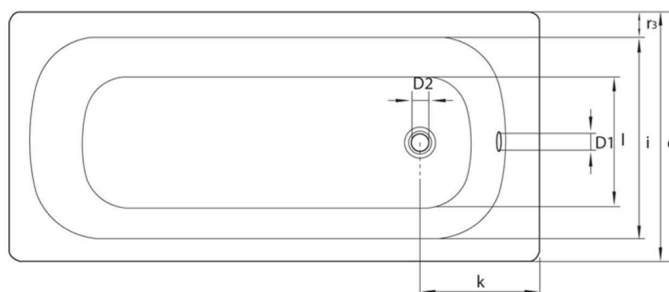

Obdélníková smaltovaná vana 160x70x39cm, bílá

smavit

Objednací kód: V160X70

Rozměry

Délka: 1600 mm
 Šířka: 700 mm
 Výška: 390 mm
 Objem: 165 l

Parametry

Barva: Bílá
 Materiál: Ocel/Smalt
 Záruka: 2 roky

Technický list

mm	b	c	D1	D2	f	g	i	l	m	p/p1	PT	j	k	r1/r2/r3
V120x70	1200	700	51	54	1040	680	550	380	30	390/364	540/620	65	290	100/50/70
V140x70	1400	700	51	54		860	550	380	30	390/370	540/620	65	290	100/50/70
V150x70	1500	700	51	54		960	550	380	30	390/373	540/620	65	290	100/50/70
V160x70	1600	700	51	54		1060	550	380	30	390/367	540/620	65	290	100/50/70
V170x70	1700	700	51	54		1160	550	380	30	390/367	540/620	65	290	100/50/70
V105x65	1050	650	51	54	900	700	550	350	26	370/348	570	65	300	70/70/50