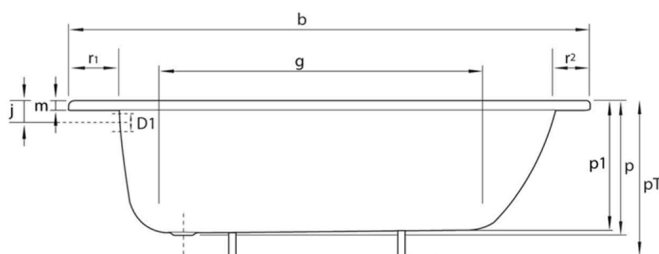

Obdélníková smaltovaná vana 160x70x39cm, bílá

smavit

Objednací kód: V160X70

Rozměry

Délka: 1600 mm
 Šířka: 700 mm
 Výška: 390 mm
 Objem: 165 l

Parametry

Barva: Bílá
 Materiál: Ocel/Smalt
 Záruka: 2 roky

Technický list

mm	b	c	D1	D2	f	g	i	l	m	p/p1	PT	j	k	r1/r2/r3
V120x70	1200	700	51	54	1040	680	550	380	30	390/364	540/620	65	290	100/50/70
V140x70	1400	700	51	54		860	550	380	30	390/370	540/620	65	290	100/50/70
V150x70	1500	700	51	54		960	550	380	30	390/373	540/620	65	290	100/50/70
V160x70	1600	700	51	54		1060	550	380	30	390/367	540/620	65	290	100/50/70
V170x70	1700	700	51	54		1160	550	380	30	390/367	540/620	65	290	100/50/70
V105x65	1050	650	51	54	900	700	550	350	26	370/348	570	65	300	70/70/50