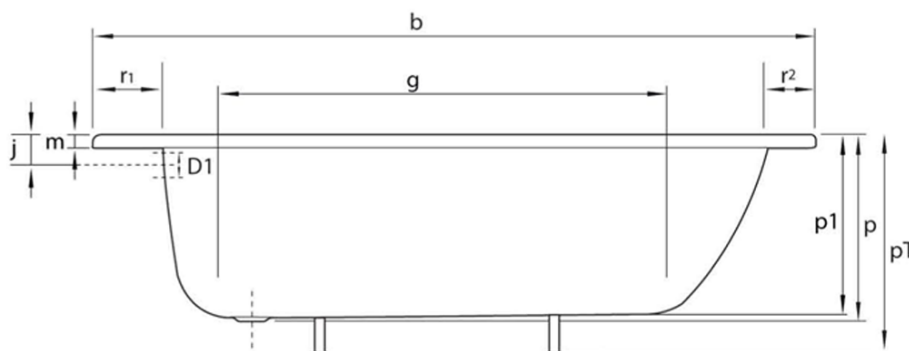

Obdélníková smaltovaná vana 150x70x39cm, bílá

smavit

Objednací kód: V150X70

Základní informace

Značka: SMAVIT

Rozměry

Délka: 1500 mm

Šířka: 700 mm

Výška: 390 mm

Objem: 150 l

Parametry

Barva: Bílá

Materiál: Ocel/Smalt

Tvar: Obdélníkové

Instalace: Vestavná (k obezdění)

Průměr odpadu: 52 mm

Hmotnost / ks: 22.07 kg

Balení: 1 ks

Záruka: 2 roky

Doporučujeme přikoupit

1 ks Podpěrné nohy k vanám 120-170cm (Objednací kód: PIED PVC)

Náhradní díly

REMALE opravný smalt, 8ml, bílá (Objednací kód: REM0)

Technický list

mm	b	c	D1	D2	f	g	i	l	m	p/p1	PT	j	k	r1/r2/r3
V120x70	1200	700	51	54	1040	680	550	380	30	390/364	540/620	65	290	100/50/70
V140x70	1400	700	51	54		860	550	380	30	390/370	540/620	65	290	100/50/70
V150x70	1500	700	51	54		960	550	380	30	390/373	540/620	65	290	100/50/70
V160x70	1600	700	51	54		1060	550	380	30	390/367	540/620	65	290	100/50/70
V170x70	1700	700	51	54		1160	550	380	30	390/367	540/620	65	290	100/50/70
V105x65	1050	650	51	54	900	700	550	350	26	370/348	570	65	300	70/70/50