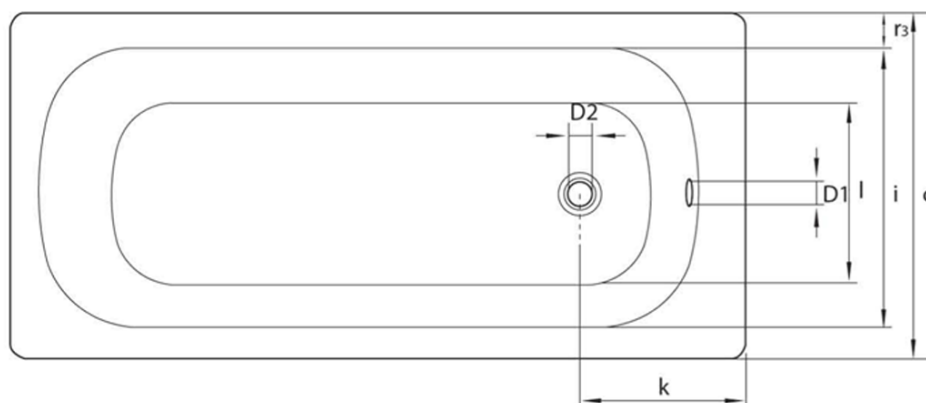

Obdélníková smaltovaná vana 150x70x39cm, bílá

smavit

Objednací kód: V150X70

Základní informace

Značka: SMAVIT

Rozměry

Délka: 1500 mm

Šířka: 700 mm

Výška: 390 mm

Objem: 150 l

Parametry

Barva: Bílá

Materiál: Ocel/Smalt

Tvar: Obdélníkové

Instalace: Vestavná (k obezdění)

Průměr odpadu: 52 mm

Hmotnost / ks: 22.07 kg

Balení: 1 ks

Záruka: 2 roky

Náhradní díly

REMALE opravný smalt, 8ml, bílá (Objednací kód: REM0)

Technický list

mm	b	c	D1	D2	f	g	i	l	m	p/p1	PT	j	k	r1/r2/r3
V120x70	1200	700	51	54	1040	680	550	380	30	390/364	540/620	65	290	100/50/70
V140x70	1400	700	51	54		860	550	380	30	390/370	540/620	65	290	100/50/70
V150x70	1500	700	51	54		960	550	380	30	390/373	540/620	65	290	100/50/70
V160x70	1600	700	51	54		1060	550	380	30	390/367	540/620	65	290	100/50/70
V170x70	1700	700	51	54		1160	550	380	30	390/367	540/620	65	290	100/50/70
V105x65	1050	650	51	54	900	700	550	350	26	370/348	570	65	300	70/70/50