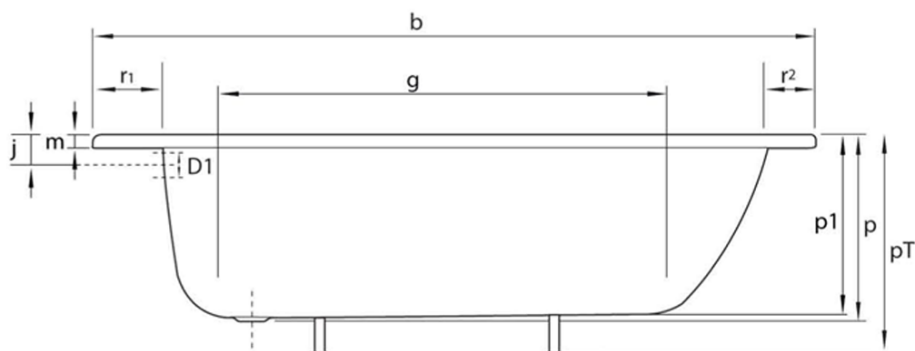

Obdélníková smaltovaná vana 150x70x39cm, bílá

smavit

Objednací kód: V150X70

Základní informace

Značka: SMAVIT

Rozměry

Délka: 1500 mm

Šířka: 700 mm

Výška: 390 mm

Objem: 150 l

Parametry

Barva: Bílá

Materiál: Ocel/Smalt

Tvar: Obdélníkové

Instalace: Vestavná (k obezdění)

Průměr odpadu: 52 mm

Hmotnost / ks: 22.07 kg

Balení: 1 ks

Záruka: 2 roky

Náhradní díly

REMALE opravný smalt, 8ml, bílá (Objednací kód: REM0)

Technický list

mm	b	c	D1	D2	f	g	i	l	m	p/p1	PT	j	k	r1/r2/r3
V120x70	1200	700	51	54	1040	680	550	380	30	390/364	540/620	65	290	100/50/70
V140x70	1400	700	51	54		860	550	380	30	390/370	540/620	65	290	100/50/70
V150x70	1500	700	51	54		960	550	380	30	390/373	540/620	65	290	100/50/70
V160x70	1600	700	51	54		1060	550	380	30	390/367	540/620	65	290	100/50/70
V170x70	1700	700	51	54		1160	550	380	30	390/367	540/620	65	290	100/50/70
V105x65	1050	650	51	54	900	700	550	350	26	370/348	570	65	300	70/70/50