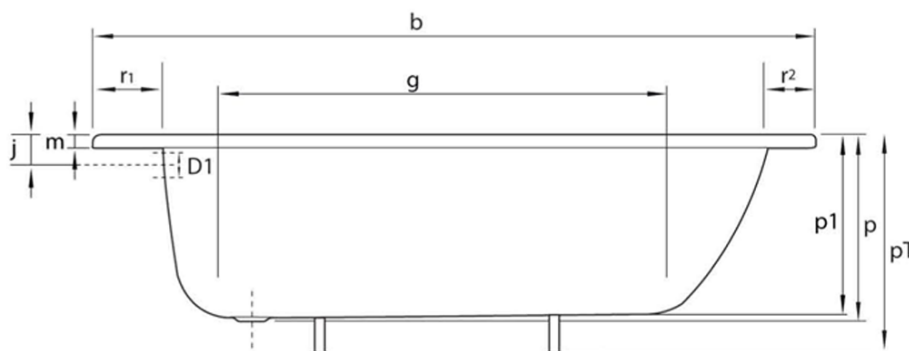

Technický list

mm	b	c	D1	D2	f	g	i	l	m	p/p1	PT	j	k	r1/r2/r3
V120x70	1200	700	51	54	1040	680	550	380	30	390/364	540/620	65	290	100/50/70
V140x70	1400	700	51	54		860	550	380	30	390/370	540/620	65	290	100/50/70
V150x70	1500	700	51	54		960	550	380	30	390/373	540/620	65	290	100/50/70
V160x70	1600	700	51	54		1060	550	380	30	390/367	540/620	65	290	100/50/70
V170x70	1700	700	51	54		1160	550	380	30	390/367	540/620	65	290	100/50/70
V105x65	1050	650	51	54	900	700	550	350	26	370/348	570	65	300	70/70/50