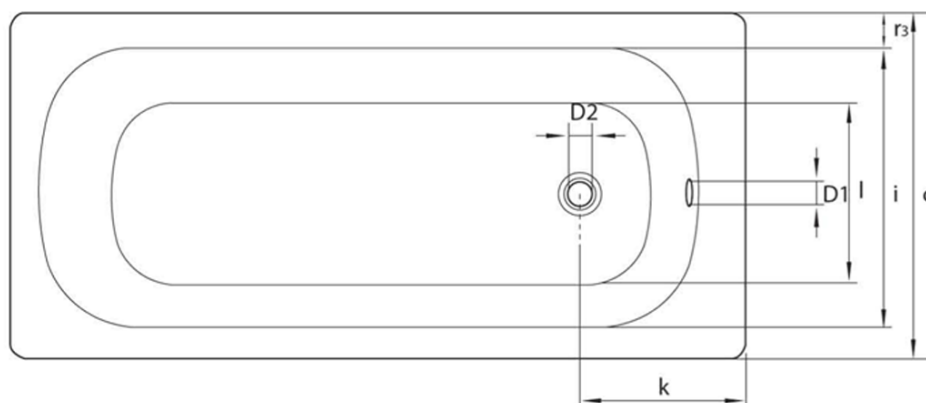

Obdélníková smaltovaná vana 140x70x39cm, bílá

smavit

Objednací kód: V140X70

Základní informace

Značka: SMAVIT

Rozměry

Délka: 1400 mm

Šířka: 700 mm

Výška: 390 mm

Objem: 135 l

Parametry

Barva: Bílá

Materiál: Ocel/Smalt

Tvar: Obdélníkové

Instalace: Vestavná (k obezdění)

Průměr odpadu: 52 mm

Hmotnost / ks: 20.42 kg

Balení: 1 ks

Záruka: 2 roky

Doporučujeme přikoupit

1 ks Podpěrné nohy k vanám 120-170cm (Objednací kód: PIED PVC)

Náhradní díly

REMALE opravný smalt, 8ml, bílá (Objednací kód: REM0)

Technický list

mm	b	c	D1	D2	f	g	i	l	m	p/p1	PT	j	k	r1/r2/r3
V120x70	1200	700	51	54	1040	680	550	380	30	390/364	540/620	65	290	100/50/70
V140x70	1400	700	51	54		860	550	380	30	390/370	540/620	65	290	100/50/70
V150x70	1500	700	51	54		960	550	380	30	390/373	540/620	65	290	100/50/70
V160x70	1600	700	51	54		1060	550	380	30	390/367	540/620	65	290	100/50/70
V170x70	1700	700	51	54		1160	550	380	30	390/367	540/620	65	290	100/50/70
V105x65	1050	650	51	54	900	700	550	350	26	370/348	570	65	300	70/70/50