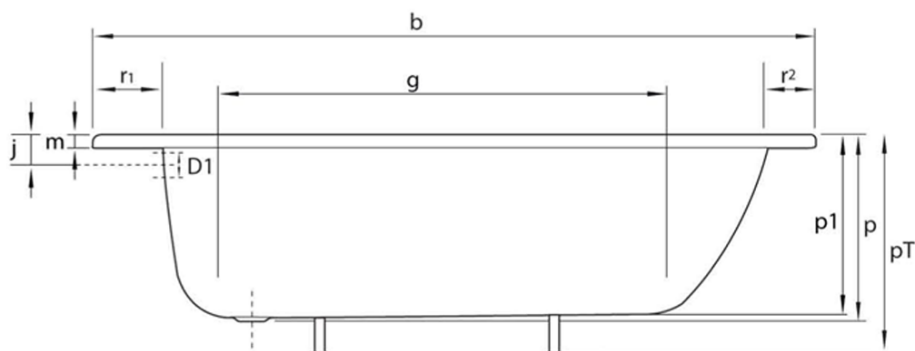

Obdélníková smaltovaná vana 140x70x39cm, bílá

smavit

Objednací kód: V140X70

Základní informace

Značka: SMAVIT

Rozměry

Délka: 1400 mm

Šířka: 700 mm

Výška: 390 mm

Objem: 135 l

Parametry

Barva: Bílá

Materiál: Ocel/Smalt

Tvar: Obdélníkové

Instalace: Vestavná (k obezdění)

Průměr odpadu: 52 mm

Hmotnost / ks: 20.42 kg

Balení: 1 ks

Záruka: 2 roky

Doporučujeme přikoupit

1 ks Podpěrné nohy k vanám 120-170cm (Objednací kód: PIED PVC)

Náhradní díly

REMALE opravný smalt, 8ml, bílá (Objednací kód: REM0)

Technický list

mm	b	c	D1	D2	f	g	i	l	m	p/p1	PT	j	k	r1/r2/r3
V120x70	1200	700	51	54	1040	680	550	380	30	390/364	540/620	65	290	100/50/70
V140x70	1400	700	51	54		860	550	380	30	390/370	540/620	65	290	100/50/70
V150x70	1500	700	51	54		960	550	380	30	390/373	540/620	65	290	100/50/70
V160x70	1600	700	51	54		1060	550	380	30	390/367	540/620	65	290	100/50/70
V170x70	1700	700	51	54		1160	550	380	30	390/367	540/620	65	290	100/50/70
V105x65	1050	650	51	54	900	700	550	350	26	370/348	570	65	300	70/70/50