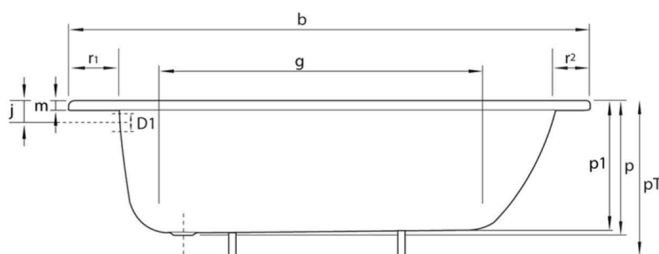

Obdélníková smaltovaná vana 140x70x39cm, bílá

smavit

Objednací kód: V140X70

Rozměry

Délka: 1400 mm
 Šířka: 700 mm
 Výška: 390 mm
 Objem: 135 l

Parametry

Barva: Bílá
 Materiál: Ocel/Smalt
 Záruka: 2 roky

Technický list

mm	b	c	D1	D2	f	g	i	l	m	p/p1	PT	j	k	r1/r2/r3
V120x70	1200	700	51	54	1040	680	550	380	30	390/364	540/620	65	290	100/50/70
V140x70	1400	700	51	54		860	550	380	30	390/370	540/620	65	290	100/50/70
V150x70	1500	700	51	54		960	550	380	30	390/373	540/620	65	290	100/50/70
V160x70	1600	700	51	54		1060	550	380	30	390/367	540/620	65	290	100/50/70
V170x70	1700	700	51	54		1160	550	380	30	390/367	540/620	65	290	100/50/70
V105x65	1050	650	51	54	900	700	550	350	26	370/348	570	65	300	70/70/50