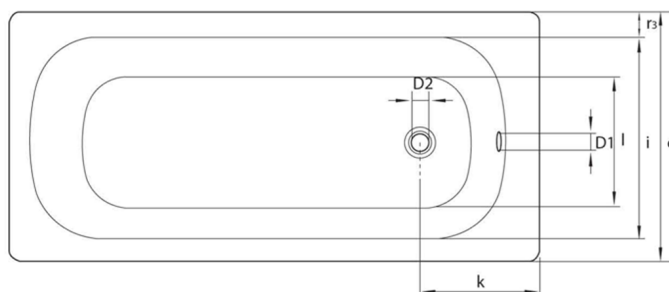

Obdélníková smaltovaná vana 140x70x39cm, bílá

smavit

Objednací kód: V140X70

Rozměry

Délka: 1400 mm
 Šířka: 700 mm
 Výška: 390 mm
 Objem: 135 l

Parametry

Barva: Bílá
 Materiál: Ocel/Smalt
 Záruka: 2 roky

Technický list

mm	b	c	D1	D2	f	g	i	l	m	p/p1	PT	j	k	r1/r2/r3
V120x70	1200	700	51	54	1040	680	550	380	30	390/364	540/620	65	290	100/50/70
V140x70	1400	700	51	54		860	550	380	30	390/370	540/620	65	290	100/50/70
V150x70	1500	700	51	54		960	550	380	30	390/373	540/620	65	290	100/50/70
V160x70	1600	700	51	54		1060	550	380	30	390/367	540/620	65	290	100/50/70
V170x70	1700	700	51	54		1160	550	380	30	390/367	540/620	65	290	100/50/70
V105x65	1050	650	51	54	900	700	550	350	26	370/348	570	65	300	70/70/50