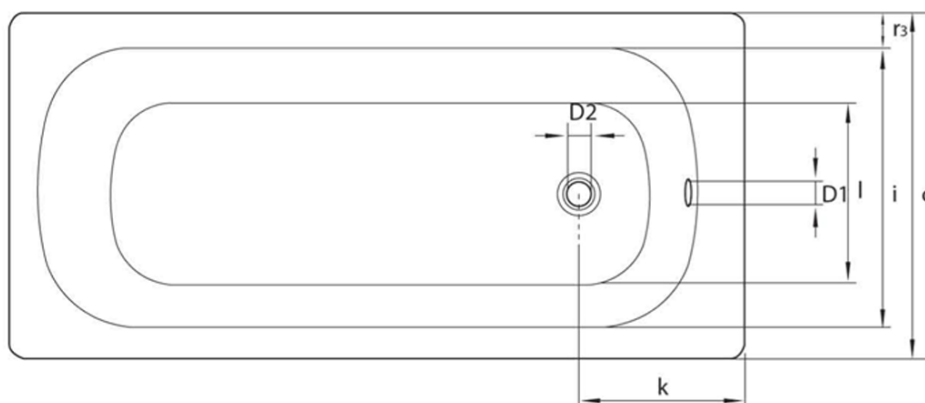

Obdélníková smaltovaná vana 120x70x39cm, bílá

smavit

Objednací kód: V120X70

Základní informace

Značka: SMAVIT

Rozměry

Délka: 1200 mm

Šířka: 700 mm

Výška: 390 mm

Objem: 115 l

Parametry

Barva: Bílá

Materiál: Ocel/Smalt

Tvar: Obdélníkové

Instalace: Vestavná (k obezdění)

Průměr odpadu: 52 mm

Hmotnost / ks: 16.85 kg

Balení: 1 ks

Záruka: 2 roky

Doporučujeme přikoupit

1 ks Podpěrné nohy k vanám 120-170cm (Objednací kód: PIED PVC)

Náhradní díly

REMALE opravný smalt, 8ml, bílá (Objednací kód: REM0)

Technický list

mm	b	c	D1	D2	f	g	i	l	m	p/p1	PT	j	k	r1/r2/r3
V120x70	1200	700	51	54	1040	680	550	380	30	390/364	540/620	65	290	100/50/70
V140x70	1400	700	51	54		860	550	380	30	390/370	540/620	65	290	100/50/70
V150x70	1500	700	51	54		960	550	380	30	390/373	540/620	65	290	100/50/70
V160x70	1600	700	51	54		1060	550	380	30	390/367	540/620	65	290	100/50/70
V170x70	1700	700	51	54		1160	550	380	30	390/367	540/620	65	290	100/50/70
V105x65	1050	650	51	54	900	700	550	350	26	370/348	570	65	300	70/70/50