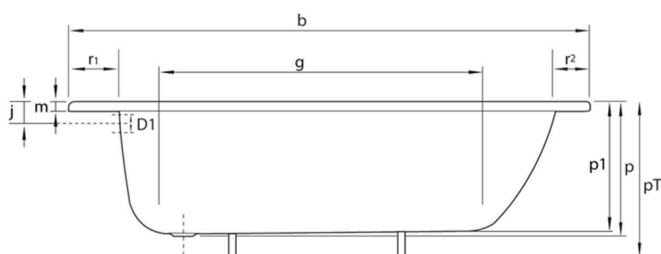

## Obdélníková smaltovaná vana 120x70x39cm, bílá

Objednací kód: V120X70

### Rozměry

Délka: 1200 mm  
 Šířka: 700 mm  
 Výška: 390 mm  
 Objem: 115 l

### Technický list

mm	b	c	D1	D2	f	g	i	l	m	p/p1	PT	j	k	r1/r2/r3
V120x70	1200	700	51	54	1040	680	550	380	30	390/364	540/620	65	290	100/50/70
V140x70	1400	700	51	54		860	550	380	30	390/370	540/620	65	290	100/50/70
V150x70	1500	700	51	54		960	550	380	30	390/373	540/620	65	290	100/50/70
V160x70	1600	700	51	54		1060	550	380	30	390/367	540/620	65	290	100/50/70
V170x70	1700	700	51	54		1160	550	380	30	390/367	540/620	65	290	100/50/70
V105x65	1050	650	51	54	900	700	550	350	26	370/348	570	65	300	70/70/50