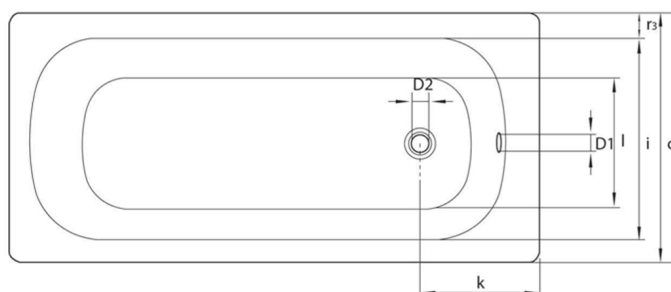

## Obdélníková smaltovaná vana 120x70x39cm, bílá

Objednací kód: V120X70

### Rozměry

Délka: 1200 mm  
 Šířka: 700 mm  
 Výška: 390 mm  
 Objem: 115 l

### Technický list

mm	b	c	D1	D2	f	g	i	l	m	p/p1	PT	j	k	r1/r2/r3
V120x70	1200	700	51	54	1040	680	550	380	30	390/364	540/620	65	290	100/50/70
V140x70	1400	700	51	54		860	550	380	30	390/370	540/620	65	290	100/50/70
V150x70	1500	700	51	54		960	550	380	30	390/373	540/620	65	290	100/50/70
V160x70	1600	700	51	54		1060	550	380	30	390/367	540/620	65	290	100/50/70
V170x70	1700	700	51	54		1160	550	380	30	390/367	540/620	65	290	100/50/70
V105x65	1050	650	51	54	900	700	550	350	26	370/348	570	65	300	70/70/50