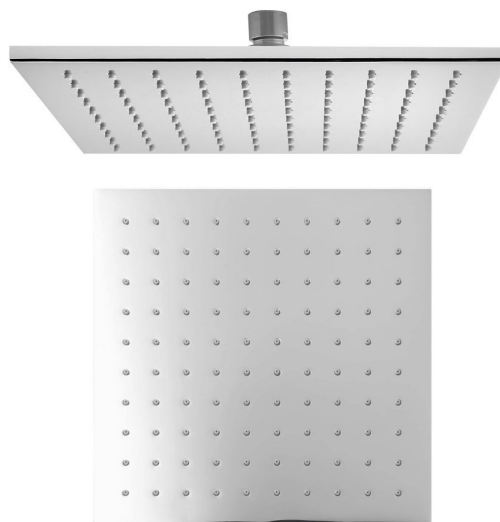

Hlavová sprcha, 250x250mm, chrom

SAPHO

Objednací kód: 1203-05

Základní informace

Značka: Sapho

Rozměry

Šířka: 250 mm

Výška: 7 mm

Hloubka: 250 mm

Parametry

Barva: Chrom

Materiál: Mosaz

Tvar: Hranaté

Instalace: 1 cesta

Funkce sprchy: Déšť

Ostatní: AntiCalc

Hmotnost / ks: 2.055 kg

Balení: 1 ks

Záruka: 2 roky