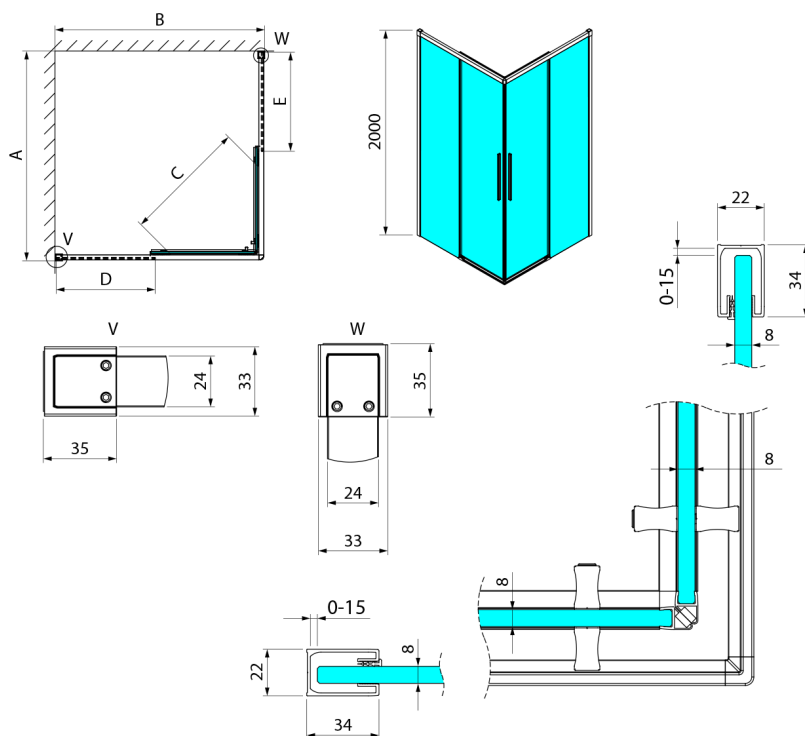

LUXOR GOLD MATT obdélníkový sprchový kout 1000x900mm L/P varianta, rohový vstup

Objednací kód: GU2110GGU2190G

Rozměry

Šířka: 1000 mm

Výška: 2000 mm

Hloubka: 900 mm

Parametry

Záruka: 3 roky

Technický list

Item no. A	Item no. B	Size	A	B	C	D	E
GU2180	GU2180	800x800	785-800	785-800	415	358	358
GU2190	GU2190	900x900	885-900	885-900	485	408	408
GU2110	GU2110	1000x1000	985-1000	985-1000	555	458	458
GU2190	GU2180	900x800	885-900	785-800	455	358	408
GU2110	GU2180	1000x800	985-1000	785-800	495	358	458
GU2110	GU2190	1000x900	985-1000	885-900	525	408	458