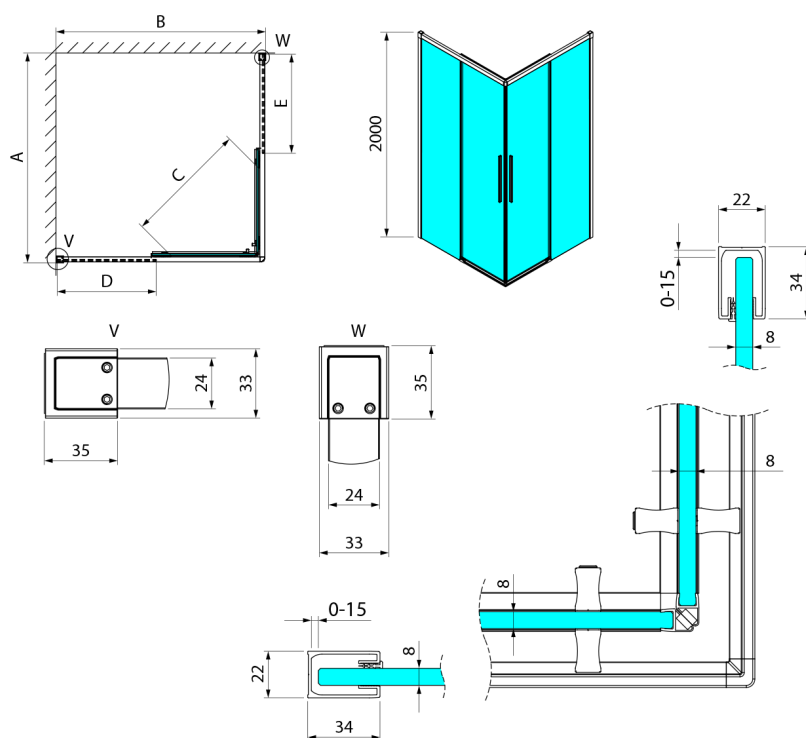

## LUXOR GOLD MATT obdélníkový sprchový kout 1000x800mm L/P varianta, rohový vstup

Objednací kód: GU2110GGU2180G

### Rozměry

Šířka: 1000 mm

Výška: 2000 mm

Hloubka: 800 mm

## Technický list

| Item no. A | Item no. B | Size      | A        | B        | C   | D   | E   |
|------------|------------|-----------|----------|----------|-----|-----|-----|
| GU2180     | GU2180     | 800x800   | 785-800  | 785-800  | 415 | 358 | 358 |
| GU2190     | GU2190     | 900x900   | 885-900  | 885-900  | 485 | 408 | 408 |
| GU2110     | GU2110     | 1000x1000 | 985-1000 | 985-1000 | 555 | 458 | 458 |
| GU2190     | GU2180     | 900x800   | 885-900  | 785-800  | 455 | 358 | 408 |
| GU2110     | GU2180     | 1000x800  | 985-1000 | 785-800  | 495 | 358 | 458 |
| GU2110     | GU2190     | 1000x900  | 985-1000 | 885-900  | 525 | 408 | 458 |