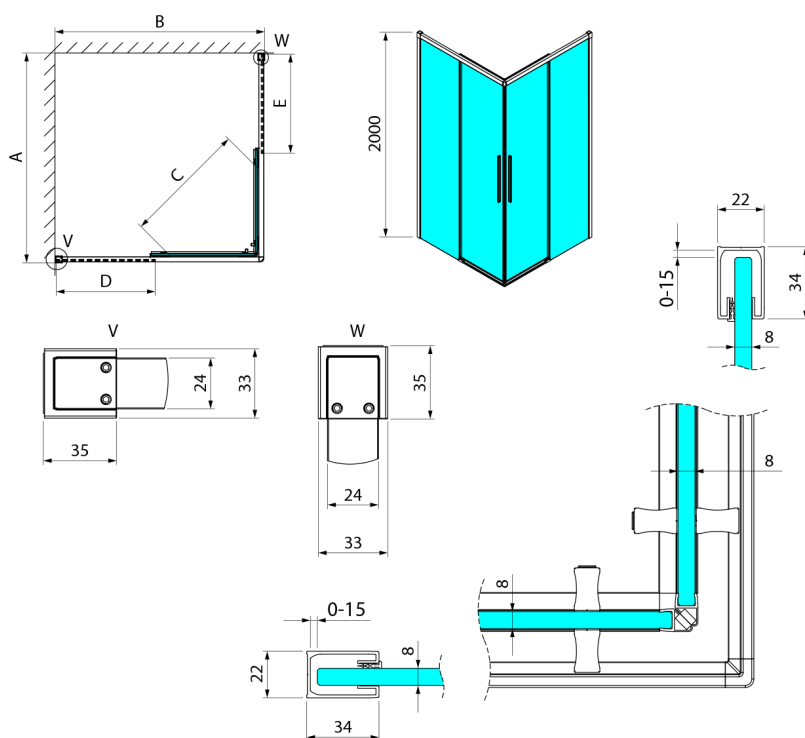

## LUXOR GOLD MATT obdélníkový sprchový kout 900x800mm L/P varianta, rohový vstup

Objednací kód: GU2190GGU2180G

### Rozměry

Šířka: 900 mm

Výška: 2000 mm

Hloubka: 800 mm

### Technický list

Item no. A	Item no. B	Size	A	B	C	D	E
GU2180	GU2180	800x800	785-800	785-800	415	358	358
GU2190	GU2190	900x900	885-900	885-900	485	408	408
GU2110	GU2110	1000x1000	985-1000	985-1000	555	458	458
GU2190	GU2180	900x800	885-900	785-800	455	358	408
GU2110	GU2180	1000x800	985-1000	785-800	495	358	458
GU2110	GU2190	1000x900	985-1000	885-900	525	408	458