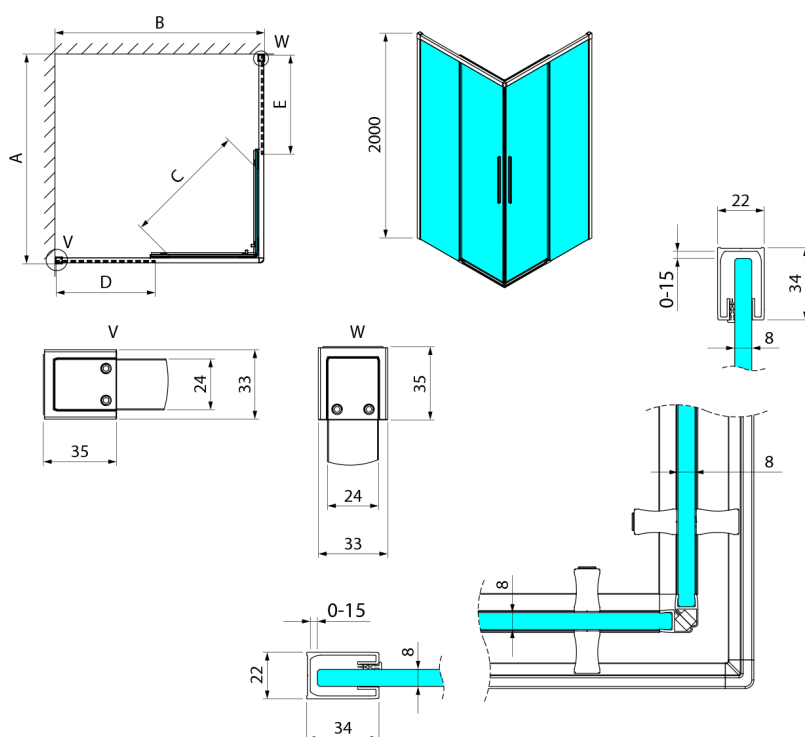

LUXOR BLACK obdélníkový sprchový kout 1000x900mm L/P varianta, rohový vstup

Objednací kód: GU2110BGU2190B

Rozměry

Šířka: 1000 mm
 Výška: 2000 mm
 Hloubka: 900 mm

Parametry

Záruka: 3 roky

Technický list

Item no. A	Item no. B	Size	A	B	C	D	E
GU2180	GU2180	800x800	785-800	785-800	415	358	358
GU2190	GU2190	900x900	885-900	885-900	485	408	408
GU2110	GU2110	1000x1000	985-1000	985-1000	555	458	458
GU2190	GU2180	900x800	885-900	785-800	455	358	408
GU2110	GU2180	1000x800	985-1000	785-800	495	358	458
GU2110	GU2190	1000x900	985-1000	885-900	525	408	458