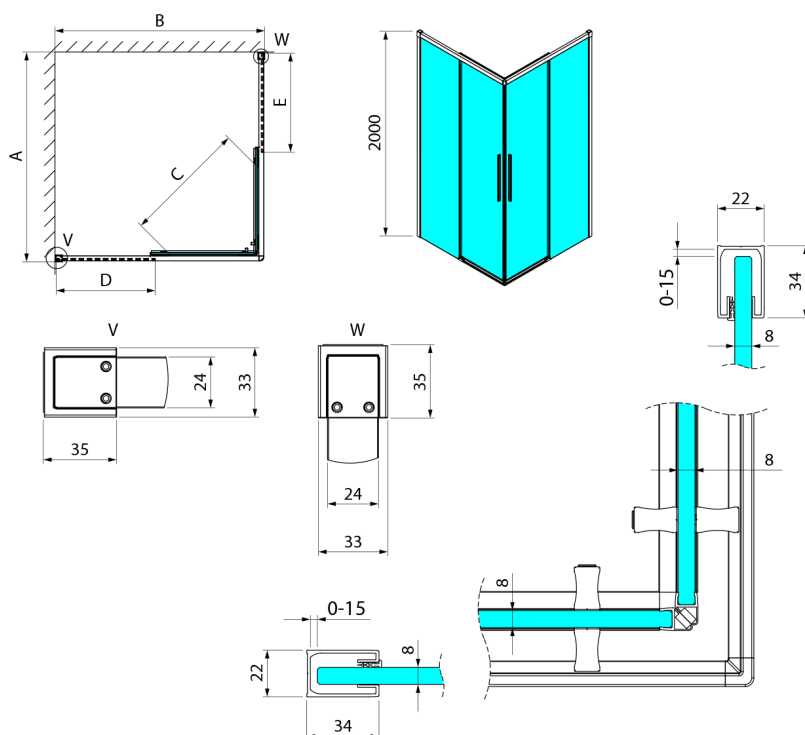

## LUXOR BLACK obdélníkový sprchový kout 1000x800mm L/P varianta, rohový vstup

Objednací kód: GU2110BGU2180B

### Rozměry

Šířka: 1000 mm  
 Výška: 2000 mm  
 Hloubka: 800 mm

### Technický list

Item no. A	Item no. B	Size	A	B	C	D	E
GU2180	GU2180	800x800	785-800	785-800	415	358	358
GU2190	GU2190	900x900	885-900	885-900	485	408	408
GU2110	GU2110	1000x1000	985-1000	985-1000	555	458	458
GU2190	GU2180	900x800	885-900	785-800	455	358	408
GU2110	GU2180	1000x800	985-1000	785-800	495	358	458
GU2110	GU2190	1000x900	985-1000	885-900	525	408	458