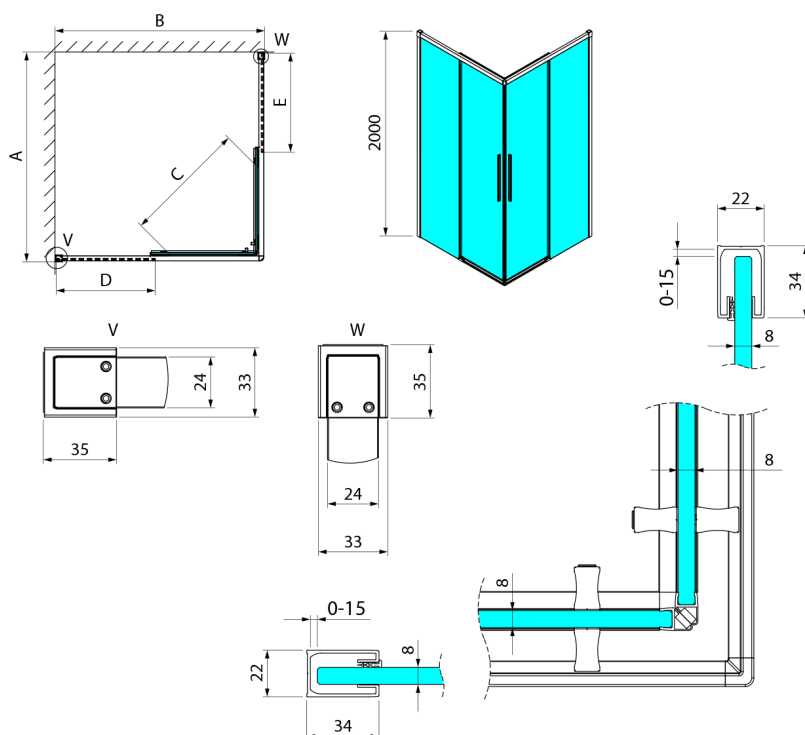

LUXOR BLACK obdélníkový sprchový kout 900x800mm L/P varianta, rohový vstup

Objednací kód: GU2190BGU2180B

Rozměry

Šířka: 900 mm
 Výška: 2000 mm
 Hloubka: 800 mm

Parametry

Záruka: 3 roky

Technický list

Item no. A	Item no. B	Size	A	B	C	D	E
GU2180	GU2180	800x800	785-800	785-800	415	358	358
GU2190	GU2190	900x900	885-900	885-900	485	408	408
GU2110	GU2110	1000x1000	985-1000	985-1000	555	458	458
GU2190	GU2180	900x800	885-900	785-800	455	358	408
GU2110	GU2180	1000x800	985-1000	785-800	495	358	458
GU2110	GU2190	1000x900	985-1000	885-900	525	408	458