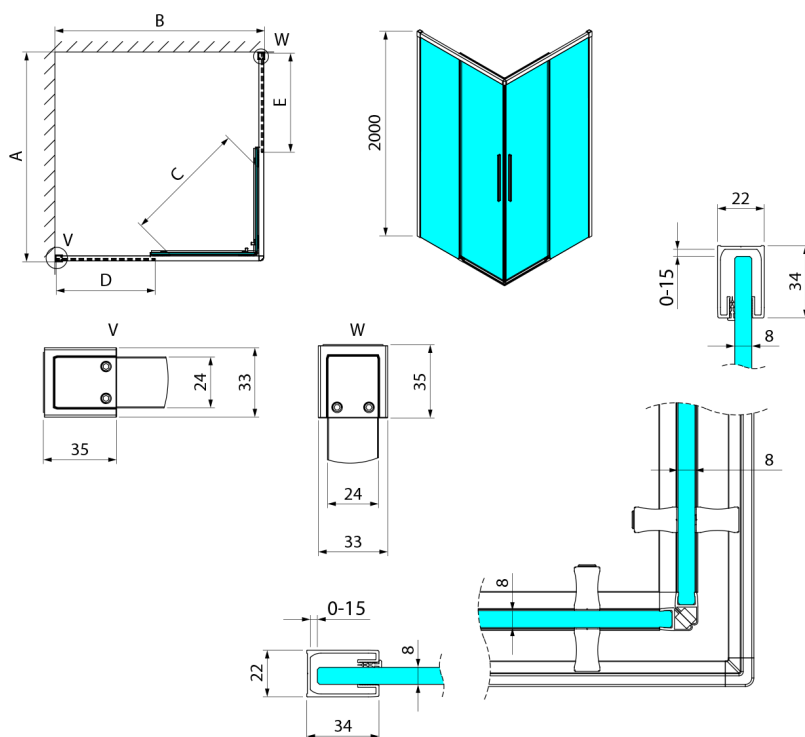

LUXOR obdélníkový sprchový kout 1000x900mm L/P varianta, rohový vstup

Objednací kód: GU2110CHGU2190CH

Rozměry

Šířka: 1000 mm
 Výška: 2000 mm
 Hloubka: 900 mm

Parametry

Záruka: 3 roky

Technický list

Item no. A	Item no. B	Size	A	B	C	D	E
GU2180	GU2180	800x800	785-800	785-800	415	358	358
GU2190	GU2190	900x900	885-900	885-900	485	408	408
GU2110	GU2110	1000x1000	985-1000	985-1000	555	458	458
GU2190	GU2180	900x800	885-900	785-800	455	358	408
GU2110	GU2180	1000x800	985-1000	785-800	495	358	458
GU2110	GU2190	1000x900	985-1000	885-900	525	408	458